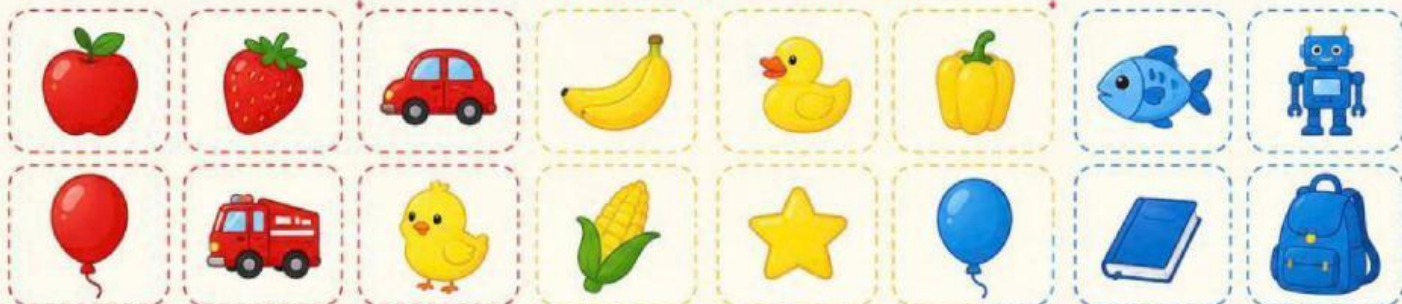

# SIÊU THỊ SẮC MÀU

Bé hãy kéo và thả các đồ vật vào giỏ hàng có màu phù hợp nhé!

GIỎ HÀNG MÀU ĐỎ

GIỎ HÀNG MÀU VÀNG

GIỎ HÀNG MÀU XANH

KÉO VÀ THẢ ĐỒ VẬT VÀO GIỎ HÀNG

# BÉ KÉO THẢ - PHÂN LOẠI MÀU SẮC

Bé hãy kéo và thả các đồ vật vào đúng nhóm màu tương ứng nhé!

MÀU XANH DƯƠNG

MÀU VÀNG

MÀU ĐỎ