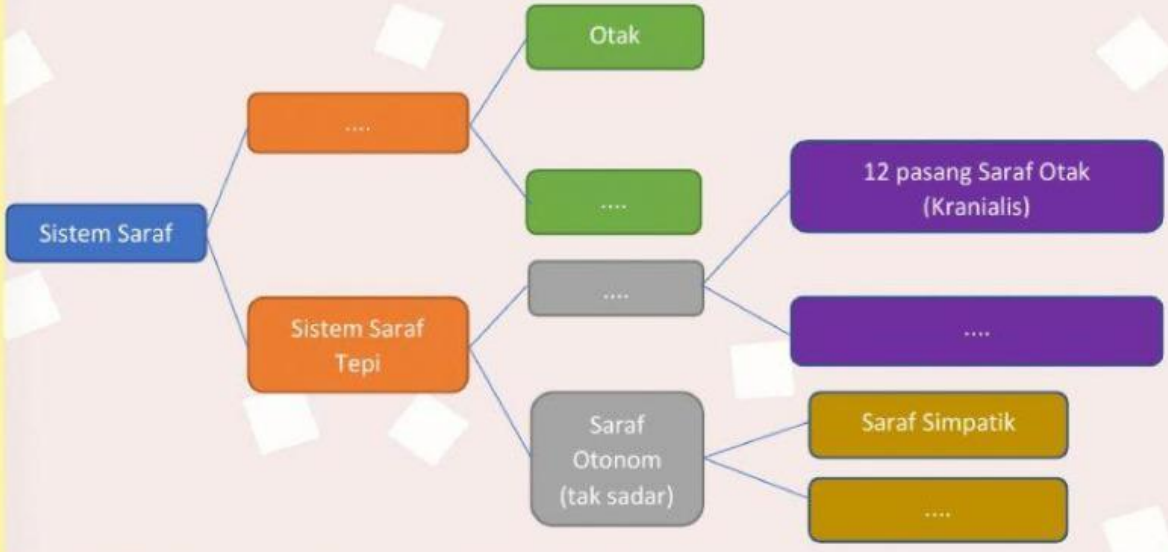

4. Tariklah garis sesuai dengan pasangannya!

Otot/Kelenjar	Sumsum Tulang Belakang	Kulit	Menyentuh benda panas	Tubuh menjauh dari benda panas
Sistem Saraf Pusat	Impuls	Efektor	Reseptor	Respon

4. Lengkapi bagian pembagian sistem saraf berikut!