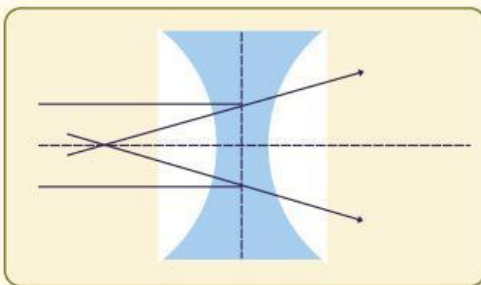

LEMBAR KERJA MURID "LENSA CEMBUNG & CEKUNG"

Nama :

Kelas :

No Absen :

Mari Mengingat!

Yuk, amati gambarnya! Pilih jawaban yang menurutmu benar ya

- Lensa
- Sinar
- Bayangan

- Lensa
- Sinar
- Bayangan

Tariklah garis untuk memasangkan gambar dan jenis lensa yang sesuai dibawah ini!

LENS A CEMBUNG

LENS A CEKUNG

Pembentukan bayangan pada lensa cembung

Tentukan sifat bayangan yang terbentuk sesuai dengan gambar yang disajikan
(Pilih keterangan yang telah disediakan di dalam kotak di bawah ini!)