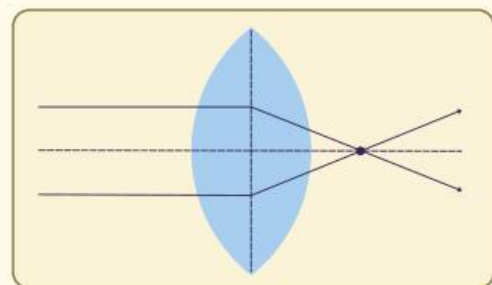

LEMBAR KERJA MURID "LENSA CEMBUNG & CEKUNG"

Nama :

Kelas :

No Absen :

Mari Mengingat!

Yuk, amati gambarnya! Pilih jawaban yang menurutmu benar ya

- Lensa
- Sinar
- Bayangan

- Lensa
- Sinar
- Bayangan

Tariklah garis untuk memasangkan gambar dan jenis lensa yang sesuai dibawah ini!

LENS A CEMBUNG

LENS A CEKUNG

Pembentukan bayangan pada lensa cembung

Tentukan sifat bayangan yang terbentuk sesuai dengan gambar yang disajikan
(Pilih keterangan yang telah disediakan di dalam kotak di bawah ini!)