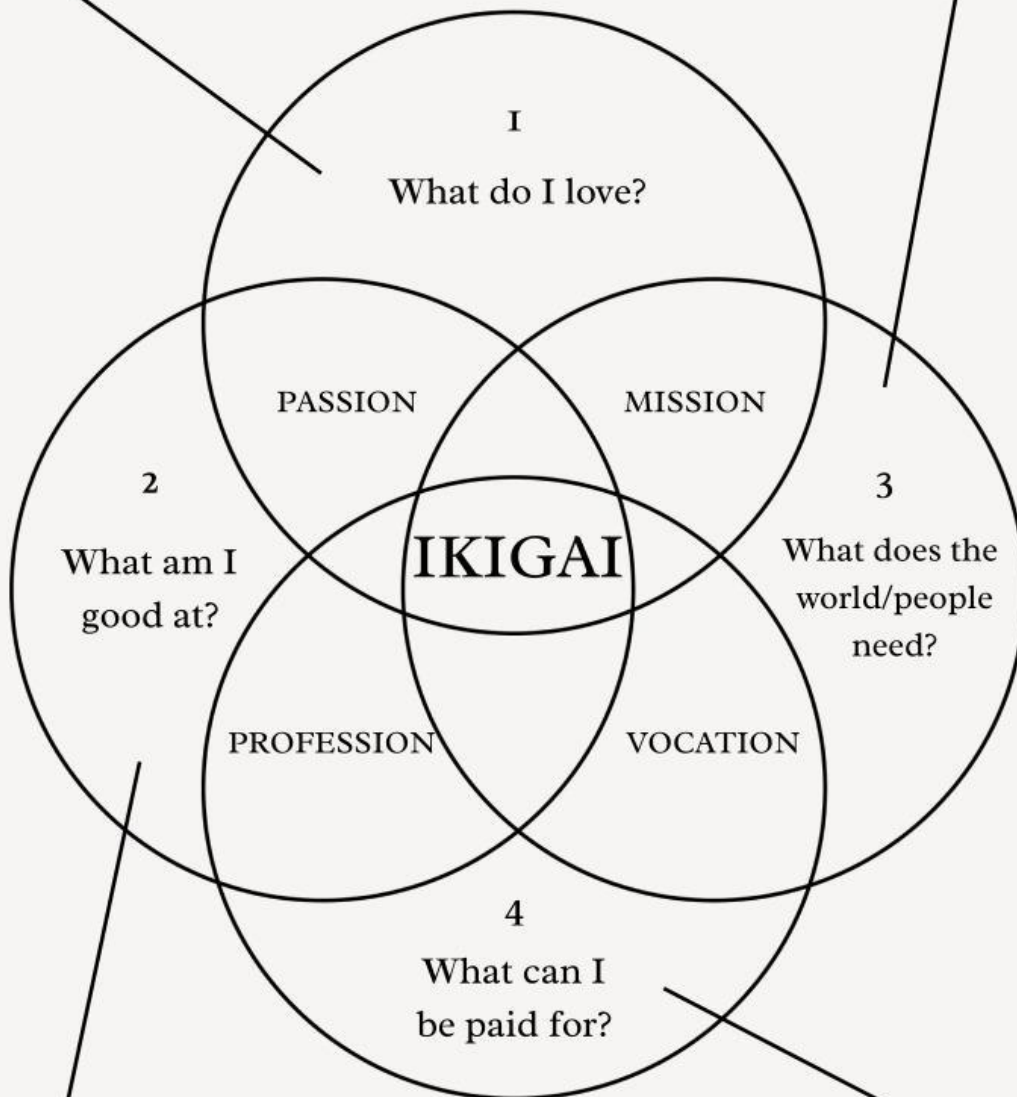

IKIGAI

a reason for being

Type your answer...

Type your answer...

Type your answer...

Type your answer...

CAREER NAVIGATION

| Fokus Navigasi | Keterangan | Jawaban |
|--------------------|---|---|
| Self-Awareness | Apa satu prinsip atau nilai utama yang menjadi pedoman (True North) Anda dalam bekerja? | |
| Opportunity | Sebutkan 2 target profesi yang merupakan irisan dari 4 poin Ikigai Anda di atas. | |
| Skill Development | Skill apa yang saat ini belum Anda miliki namun sangat dibutuhkan untuk mencapai target tersebut? | |
| Strategic Planning | Tuliskan 3 langkah konkret yang akan Anda lakukan dalam 30 hari ke depan. |  |