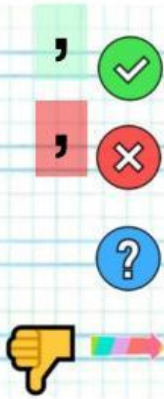

# DESCRIPTION #8

Ella tiene la nariz pequeña.

Ella no tiene el pelo corto oscuro.

¿Tiene ella las cejas verdes?

## ↓ PISTAS ↓

 él he **has got** long hair short hair dark hair blond hair  
's got  
 ella she freckles glasses brown eyes eyebrows

 él he **has not got** long hair short hair dark hair blond hair  
**hasn't got**  
 ella she freckles glasses brown eyes eyebrows