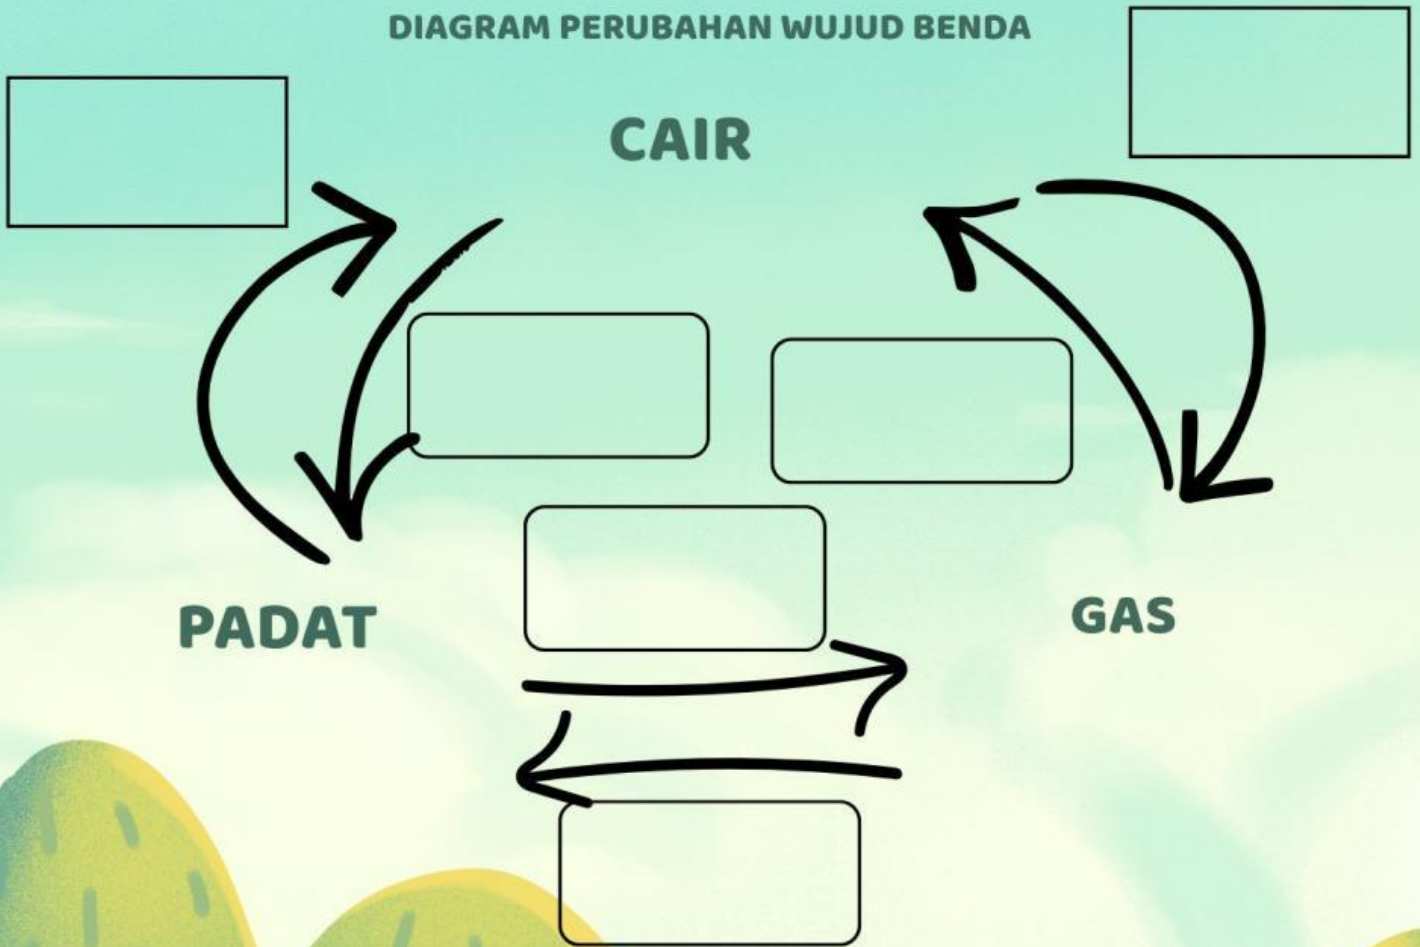

LKPD 2

PERUBAHAN WUJUD BENDA

ISILAH KOTAK SESUAI DENGAN PERUBAHAN WUJUD BENDA

DIAGRAM PERUBAHAN WUJUD BENDA

MENCAIR

MEMBEKU

MENINGKUR

MENYUBLM

MENGEMBUN

MENKUR