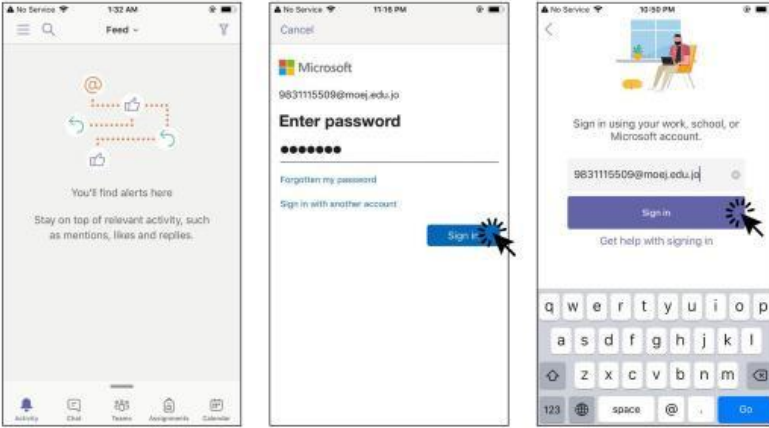

كيفية الدخول على حساب Microsoft Teams للمعلم والطالب

البيانات المطلوبة :-

البريد الإلكتروني @moej.edu.jo الرقم الوطني للمستخدم
كلمة المرور تاريخ ميلاد المستخدم Moe@

مثال :-

احد المستخدمين رقمه الوطني 9831115509
وتاريخ ميلاده 20-06-1983
ستكون معلوماته للدخول للحساب كالاتي
البريد الإلكتروني :- @moej.edu.jo 9831115509
كلمة السر :- Moe@2061983