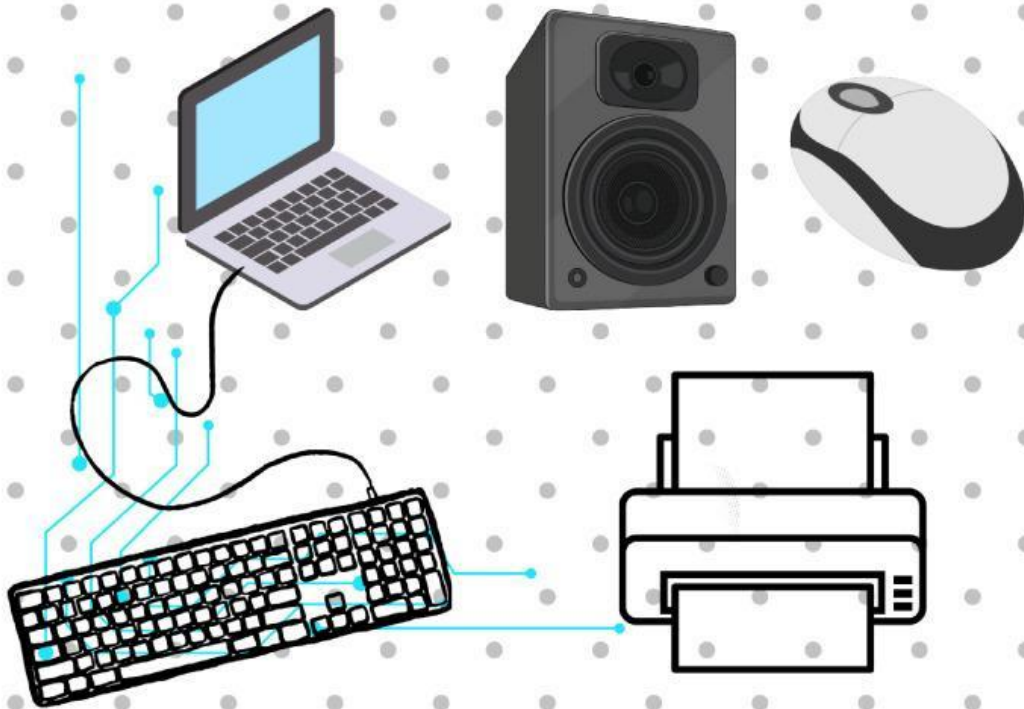

Lembar Kerja Peserta Didik

LKPD

SISTEM KOMPUTER

Nama :

Kelas :

No	Photo piranti	Kategori (berilah tanda √ atau x)			
		Input	Proses	Output	storage
1					
2					
3					
4					
5					