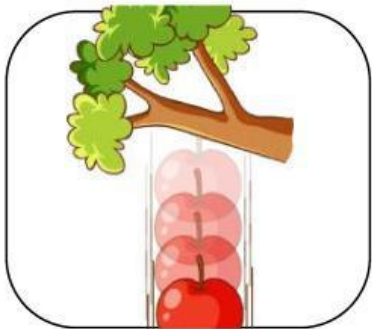

LKPD

Gaya Di Sekitar Kita

Ilmu Pengetahuan Alam

Untuk Siswa Sekolah Dasar

Disusun oleh :

Feby Mautia

Mengidentifikasi Gaya dalam Kehidupan Sehari-hari

Isilah titik dibawah ini dengan jenis-jenis gaya yang sesuai dengan isi gambar

Menyelidiki Pengaruh Gaya dalam Kehidupan Sehari-hari

1. Gaya apa yang membuat bola terjatuh?
2. Gaya apa yang menarik paku ke magnet?
3. Gaya apa yang digunakan untuk menarik gerobak?

MACAM-MACAM GAYA

Ayo menjodohkan macam-macam gaya yang sesuai dengan gambar dibawah ini!

•

•

Gaya Gravitasi

•

•

Gaya Gesek

•

•