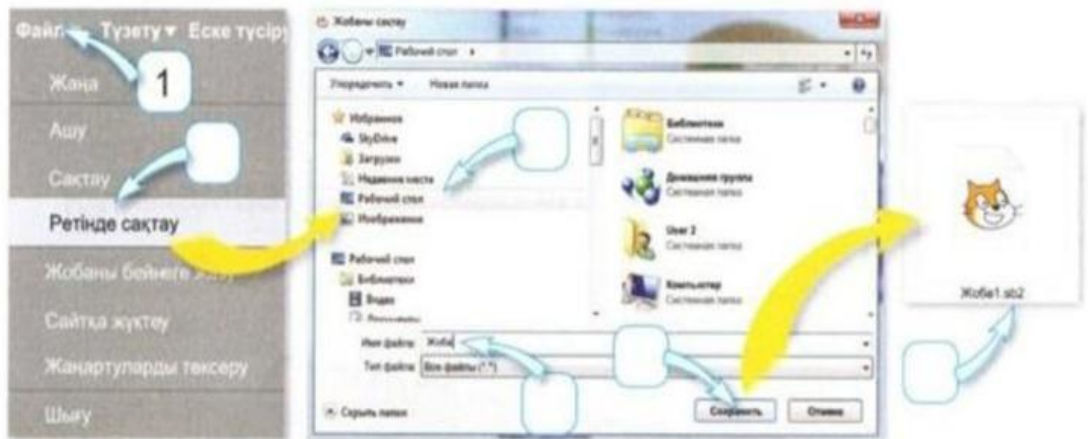

Scratch программасында жобаны сақтау және ашу

Ізден, орында!

Музыкалық аспапты сәйкес түстермен боя.

Суреттегі бояу түстері Scratch-те қандай блоктарға сәйкес келеді? Оларды қарындашпен қорша.

Ойланып, белгіле!

Суреттегі командаларды ретімен белгіле.

Сөзді тап!

Жауабын жаз.

Т Ю М К О С

«Бағдаршам» арқылы қорытындыла!