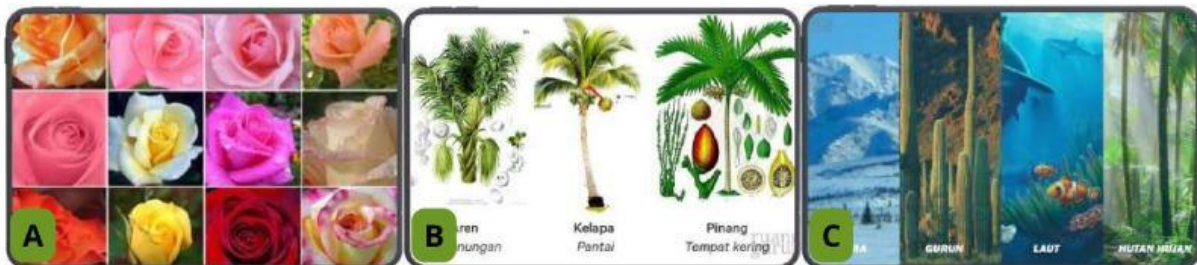

LEMBAR KERJA PESERTA DIDIK

Nama Sekolah : SMA Negeri 14 Surabaya
Mata Pelajaran : Biologi
Fase/Kelas/Semester : E/X/1
Alokasi Waktu : 3 x 45 menit
Materi : Keanekaragaman Hayati

Tujuan Pembelajaran

- Peserta didik mampu mengidentifikasi tingkat keanekaragaman hayati
- Peserta didik mampu mengetahui penyebaran flora dan fauna di Indonesia

Alat dan Bahan

- Kertas
- Pulpen
- Gambar macam-macam keanekaragaman hayati dan penyebaran flora fauna di Indonesia

Langkah Kerja

- Tuliskan nama kelompok terlebih dahulu
- Amati ciri pada gambar yang disediakan
- Catatlah ciri-ciri pada tabel yang telah disediakan
- Kelompokkan sesuai tingkat keanekaragaman hayati
- Sebutkan penyebaran flora fauna di Indonesia

1. Sebutkan dan jelaskan jenis keanekaragaman hayati pada gambar A, B, dan C

JAWABAN