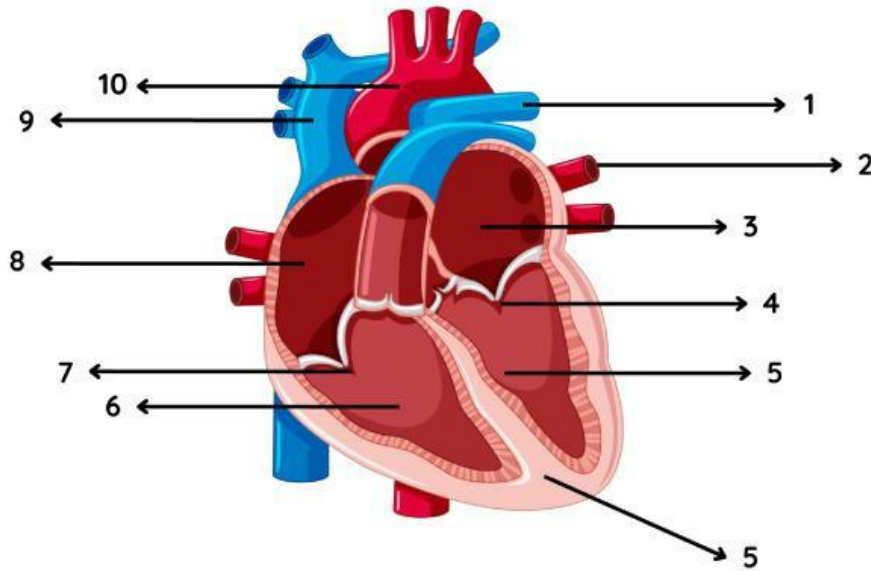

## BAGIAN - BAGIAN JANTUNG DAN FUNGSINYA

Amatilah gambar bagian jantung berikut. Berilah nama setiap bagian yang ditunjuk dan jelaskan fungsi dari masing-masing bagian!

No.	Bagian - Bagian Jantung	Fungsi
1.		
2.		
3.		
4.		
5.		
6.		
7.		
8.		
9.		
10.		

# PEMBULUH DARAH DAN FUNGSINYA

Lengkapilah tabel perbedaan antara pembuluh darah arteri, vena, dan Kapiler di bawah ini !

## 1. a. Karakteristik Pembuluh Nadi (Arteri)

- Dinding pembuluh darah : .....

- Arah aliran darah : .....

- Denyut : .....

- Tekanan Darah : .....

b. Fungsinya : .....

## 1. a. Karakteristik Pembuluh Balik (Vena)

- Dinding pembuluh darah : .....

- Arah aliran darah : .....

- Denyut : .....

- Tekanan Darah : .....

b. Fungsinya : .....

3. a. Karakteristik Pembuluh Kapiler

- Dinding pembuluh darah : .....