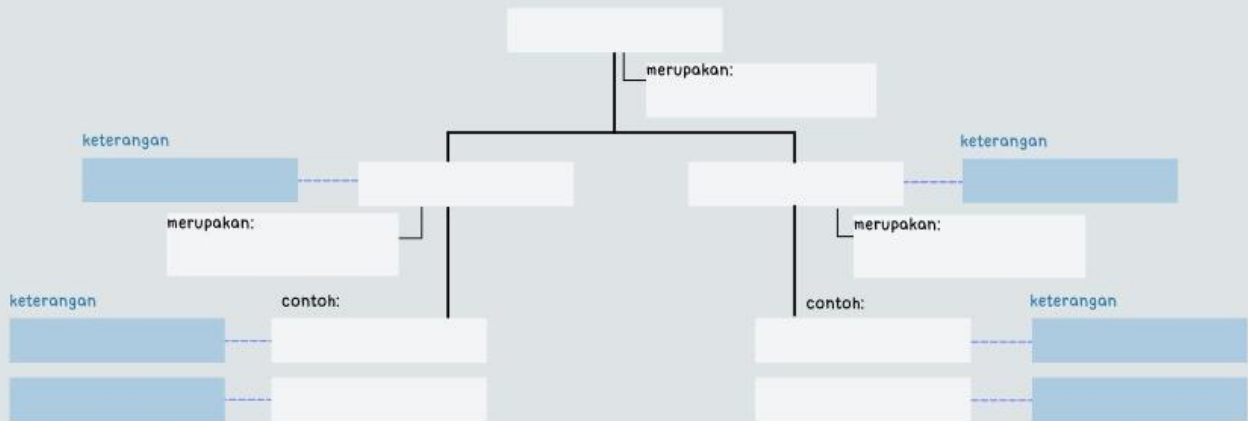

Kelompok:

Kelas:

LKPD METABOLISME I

Susunlah peta konsep di bawah ini sehingga memuat informasi yang sesuai!

gunakan kata kunci berikut:

memerlukan energi kimia	fermentasi	aerob	proses biokimia dalam tubuh
proses pemecahan senyawa	kemosintesis	membutuhkan energi	memerlukan cahaya matahari
menghasilkan energi	respirasi sel	anerob	fotosintesis
katabolisme	anabolisme	Metabolisme	proses pembentukan senyawa