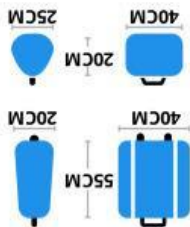

Paris (Beauvais)

Cierre de puertas

Hora de salida

25. Feb 2024 - 14:15

25. Feb 2024 - 14:45

FR5444 SUNDAY 25 FEBRUARY 2024 ADELA CERVERA
SEQ 162 GAMICHO N ZLZKPZ 25D

En caso de denegación de embarque, cancelación o retraso de su vuelo
superior a dos horas, solicite en el mostrador de billettería o en la puerta
de embarque el texto en el que figuran sus derechos, especialmente en
materia de compensación y asistencia

Medidas del equipaje de mano
Para poder llevar 2 piezas de equipaje de
mano a bordo, debes añadir Prioridad &
2 Piezas de Equipaje de Mano a tu
reserva. Por el equipaje o los artículos
adicionales o que superen las medidas
establecidas que lieves a la puerta de
embarque se te cobrará una tasa de
hasta 69,99 €, o el equivalente en la
moneda local, en la puerta de embarque.