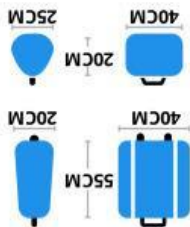

Acceda al avión por las escaleras traseras

Medidas del equipaje de mano
Para poder llevar 2 piezas de equipaje de mano a bordo, debes añadir Prioridad & reserva. Por el equipaje o los artículos adicionales o que superen las medidas establecidas que lèves a la puerta de embarque se te cobrará una tasa de hasta 69,99 €, o el equivalente en la moneda local, en la puerta de embarque.