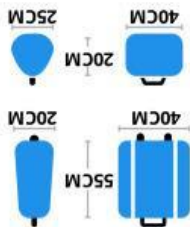

Paris (Beauvais)

Cierre de puertas

Hora de salida

25. Feb 2024 - 14:15

25. Feb 2024 - 14:45

FR5444 SUNDAY 25 FEBRUARY 2024 MARCUS CERVERA SEQ 163
GAMICHON ZLZKPZ 25F

En caso de denegación de embarque, cancelación o retraso de su vuelo superior a dos horas, solicite en el mostrador de billettería o en la puerta de embarque el texto en el que figuran sus derechos, especialmente en materia de compensación y asistencia

Acceda al avión por las escaleras traseras

Medidas del equipaje de mano
Para poder llevar 2 piezas de equipaje de mano a bordo, debes añadir Prioridad & reserva. Por el equipaje o los artículos adicionales o que superen las medidas establecidas que lèves a la puerta de embarque se te cobrará una tasa de hasta 69,99 €, o el equivalente en la moneda local, en la puerta de embarque.