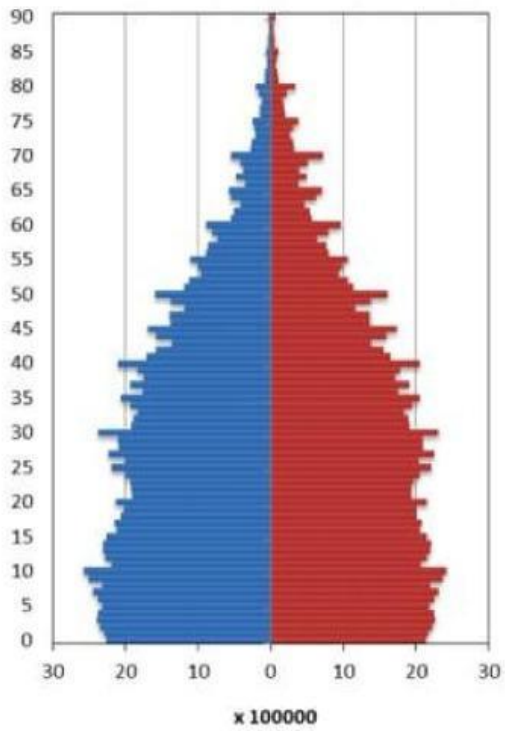

## LKPD GEOGRAFI

1. Pertumbuhan penduduk yang sangat cepat dalam waktu singkat disebut....

Ledakan Penduduk

Identitas Penduduk

Komposisi Penduduk

Mobilitas Penduduk

Dinamika Penduduk

2. Dampak pertumbuhan penduduk yang tinggi adalah...

3. Perubahan jumlah penduduk pada suatu wilayah yang disebabkan oleh kelahiran, kematian, dan perpindahan disebut....

jumlah penduduk

komposisi penduduk

persebaran penduduk

dinamika penduduk

registrasi penduduk

4. Perhatikan gambar berikut ! jodohkan piramida berikut

a. Ekspansif

b. Granat

Peperangan merukan faktor yang mendukung ?