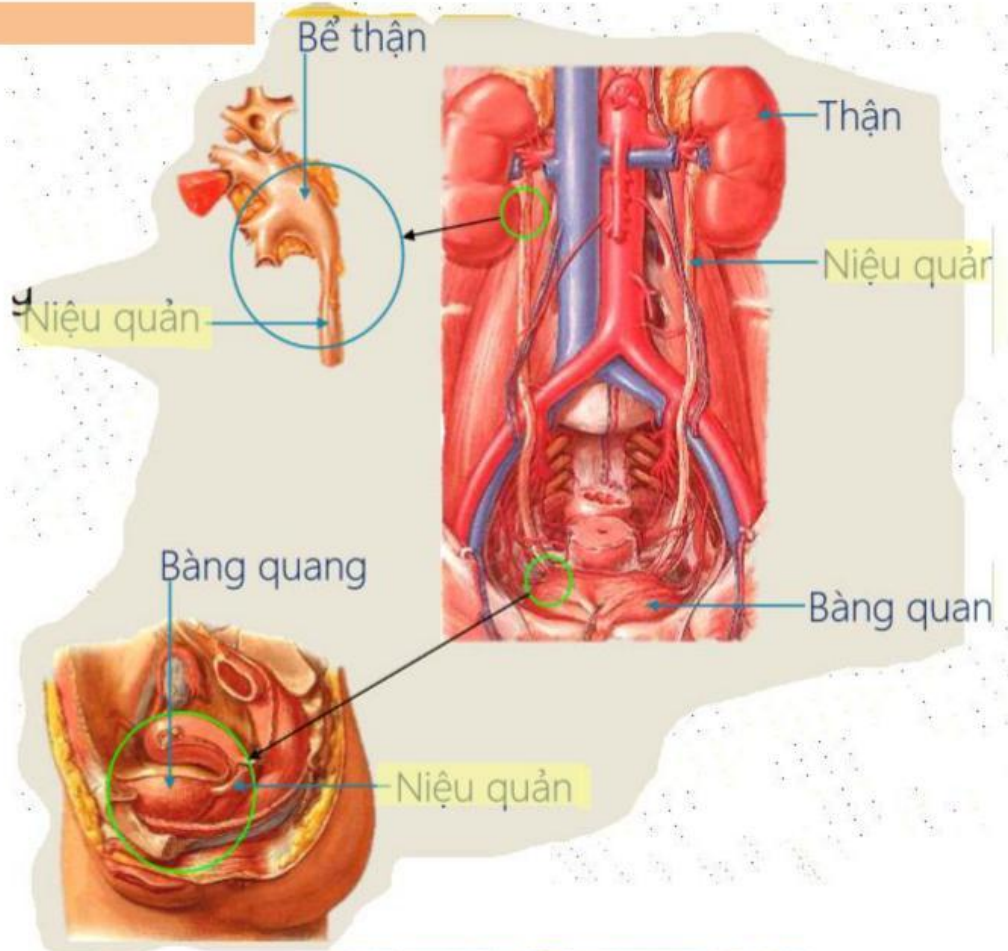

Niệu quản

- **Giới hạn**

- Trên: bể thận
- Dưới: bàng quang

- **Size**

- Dài: 25 - 28 cm
- r = 3 - 5 mm

- **Phân đoạn**

- **Đoạn bụng (trên ĐM chậu)**

- Sau phúc mạc
- Trước cơ TL lớn
- **Bắt chéo ĐM chậu**
 - Phải: ĐM chậu ngoài
 - Trái: ĐM chậu chung

(do ĐMC bụng lệch sang trái)

- **Đoạn chậu hông (dưới ĐM chậu)**

- **Nam:** sau ống dẫn tinh
- **Nữ:** sau ĐM TC (@ đáy TC)