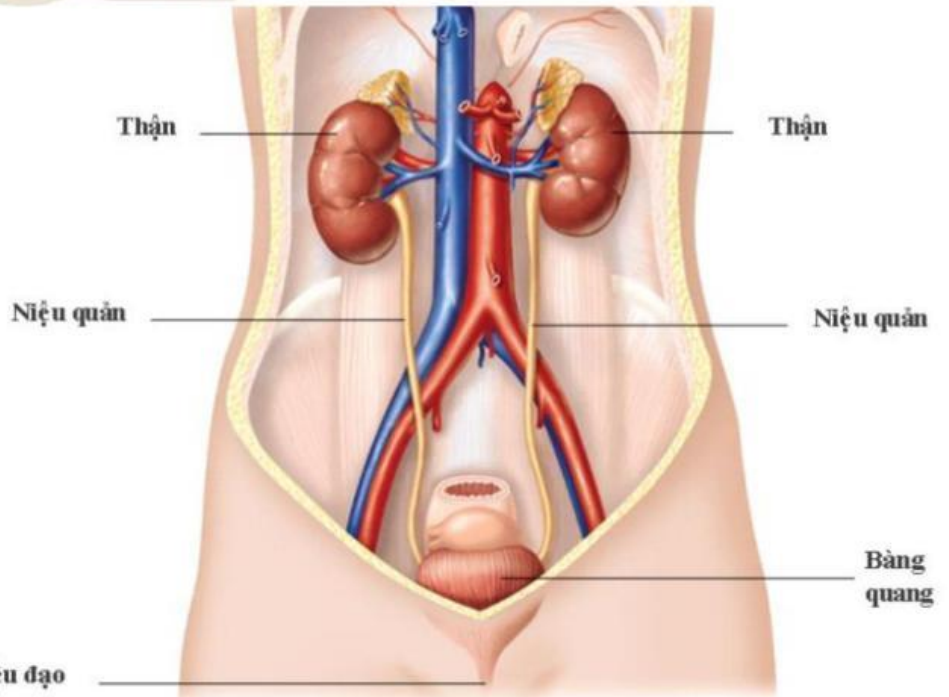

Niệu quản

- **Giới hạn**

- Trên: bể thận
- Dưới: bàng quang

- **Size**

- Dài: 25 - 28 cm
- r = 3 - 5 mm

- **Phân đoạn**

- **Đoạn bụng (trên ĐM chậu)**

- Sau phúc mạc
- Trước cơ TL lớn
- **Bắt chéo ĐM chậu**
 - Phải: ĐM chậu ngoài
 - Trái: ĐM chậu chung

(do ĐMC bụng lệch sang trái)

- **Đoạn chậu hông (dưới ĐM chậu)**

- **Nam:** sau ống dẫn tinh
- **Nữ:** sau ĐM TC (@ đáy TC)