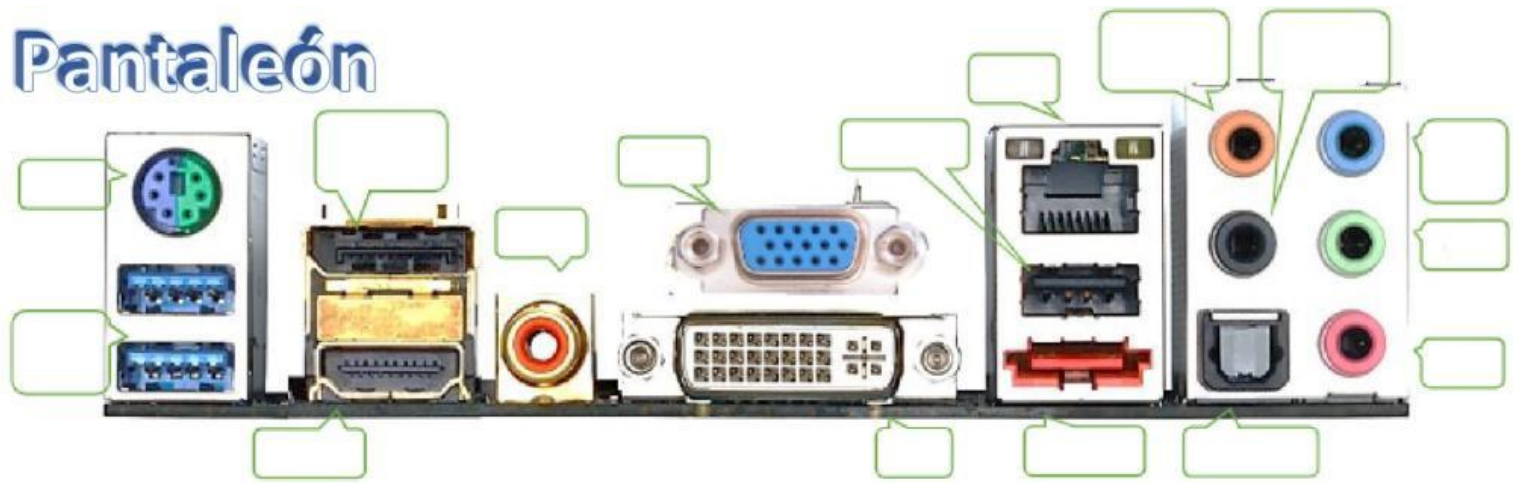

Pantaleón

IN AUX

OUT Line

E-SATA

F. Óptica

USB 2.0

RCA

USB 3.0

PS/2

Mic

HDMI

VGA

DVI

OUT Lateral

OUT Central

LAN

Display Port