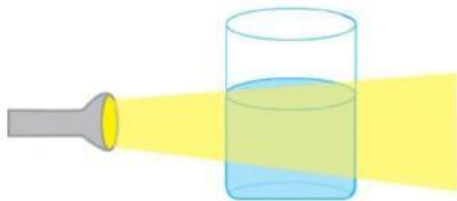

CAHAYA DAN SIFATNYA

MERAMBAT LURUS

DAPAT DIURAIKAN

DAPAT DIBIASKAN

DAPAT DIPANTULKAN

MENEMBUS BENDA BENING