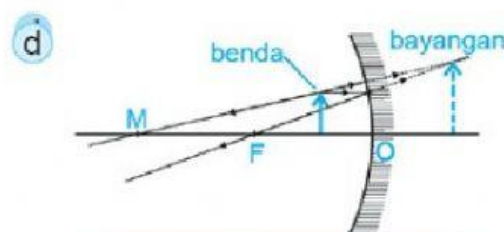

Pasangkan sinar istimewa pada cermin cekung dengan gambar diagram sinar yang tepat!

Sinar datang sejajar sumbu utama akan dipantulkan melalui titik fokus

Sinar datang melalui titik fokus akan dipantulkan sejajar dengan sumbu utama

Sinar datang melalui titik pusat kelengkungan cermin maka akan dipantulkan melalui titik pusat kelengkungan cermin

Pasangkanlah hasil bayangan yang terbentuk pada cermin cekung dibawah ini dengan tepat!

Nyata, terbalik,  
diperkecil

Nyata, terbalik,  
diperbesar

Maya, tegak,  
diperbesar

Nyata, terbalik,  
sama besar

Seolah olah tidak  
terbentuk bayangan

Agar kamu lebih memahami sifat bayangan yang terbentuk pada cermin cekung, lengkapilah tabel letak benda, sifat bayangan, dan letak bayangan pada cermin cekung berikut ini!