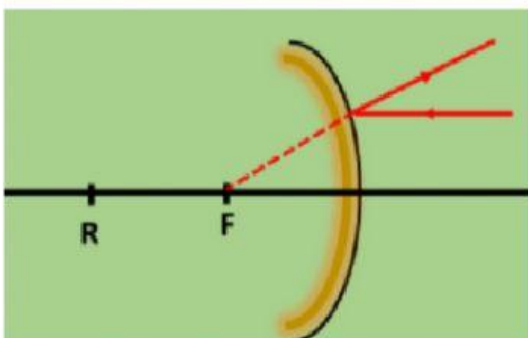

Sinar datang menuju titik fokus akan dipantulkan sejajar dengan sumbu utama