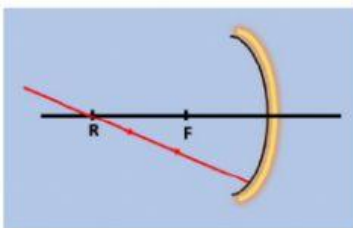

# CERMIN CEKUNG DAN CEMBUNG

Mari kita Lakukan!

Lengkapi tabel karakteristik cermin lengkung berikut!

Karakteristik	Cermin cekung	Cermin cembung
Letak titik fokus		
Nilai titik fokus		
Sifat cermin terhadap sinar		

Pasangkan sinar istimewa pada cermin cekung dengan gambar diagram sinar yang tepat!

Sinar datang sejajar sumbu utama akan dipantulkan melalui titik fokus

Sinar datang melalui titik fokus akan dipantulkan sejajar dengan sumbu utama

Sinar datang melalui titik pusat kelengkungan cermin maka akan dipantulkan melalui titik pusat kelengkungan cermin

Pasangkanlah hasil bayangan yang terbentuk pada cermin cekung dibawah ini dengan tepat!

Nyata, terbalik,  
diperkecil

Nyata, terbalik,  
diperbesar

Maya, tegak,  
diperbesar

Nyata, terbalik,  
sama besar

Seolah olah tidak  
terbentuk bayangan

Agar kamu lebih memahami sifat bayangan yang terbentuk pada cermin cekung, lengkapilah tabel letak benda, sifat bayangan, dan letak bayangan pada cermin cekung berikut ini!