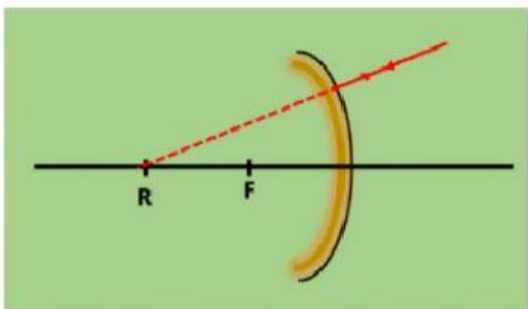

Agar kamu lebih memahami sifat bayangan yang terbentuk pada cermin cekung, lengkapilah tabel letak benda, sifat bayangan, dan letak bayangan pada cermin cekung berikut ini!

Letak benda	Sifat bayangan	Letak bayangan
Ruang 1		Dibelakang cermin
	Nyata, terbalik, diperkecil	Di depan cermin
Titik Fokus	Maya, tegak, diperbesar	
	Nyata, terbalik, sama besar	Di depan cermin
Ruang II		Di depan cermin

Pasangkan sinar istimewa yang dibentuk oleh cermin cembung berikut!

Sinar datang sejajar sumbu utama akan dipantulkan seolah-olah melalui titik fokus