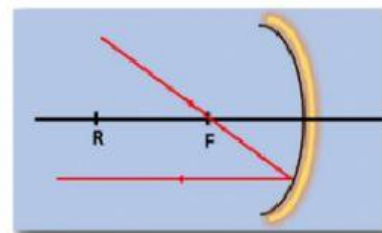

# CERMIN CEKUNG DAN CEMBUNG

Mari kita Lakukan!

Lengkapi tabel karakteristik cermin lengkung berikut!

Karakteristik	Cermin cekung	Cermin cembung
Letak titik fokus		
Nilai titik fokus		
Sifat cermin terhadap sinar		

Pasangkan sinar istimewa pada cermin cekung dengan gambar diagram sinar yang tepat!

Sinar datang sejajar sumbu utama akan dipantulkan melalui titik fokus

Sinar datang melalui titik fokus akan dipantulkan sejajar dengan sumbu utama

Sinar datang melalui titik pusat kelengkungan cermin maka akan dipantulkan melalui titik pusat kelengkungan cermin

Pasangkanlah hasil bayangan yang terbentuk pada cermin cekung dibawah ini dengan tepat!