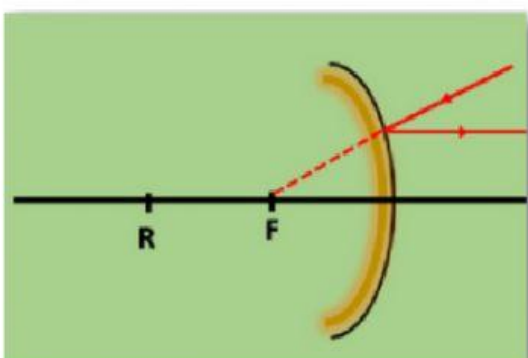

Sinar datang melalui titik pusat kelengkungan cermin maka akan dipantulkan melalui titik pusat kelengkungan cermin

Pasangkanlah hasil bayangan yang terbentuk pada cermin cekung dibawah ini dengan tepat!

Nyata, terbalik,  
diperkecil

Nyata, terbalik,  
diperbesar

Maya, tegak,  
diperbesar

Nyata, terbalik,  
sama besar

Seolah olah tidak  
terbentuk bayangan

Agar kamu lebih memahami sifat bayangan yang terbentuk pada cermin cekung, lengkapilah tabel letak benda, sifat bayangan, dan letak bayangan pada cermin cekung berikut ini!

Letak benda	Sifat bayangan	Letak bayangan
Ruang 1		Dibelakang cermin
	Nyata, terbalik, diperkecil	Di depan cermin
Titik Fokus	Maya, tegak, diperbesar	
	Nyata, terbalik, sama besar	Di depan cermin
Ruang II		Di depan cermin

Pasangkan sinar istimewa yang dibentuk oleh cermin cembung berikut!

Sinar datang sejajar sumbu utama akan dipantulkan seolah-olah melalui titik fokus

Sinar datang menuju titik fokus akan dipantulkan sejajar dengan sumbu utama