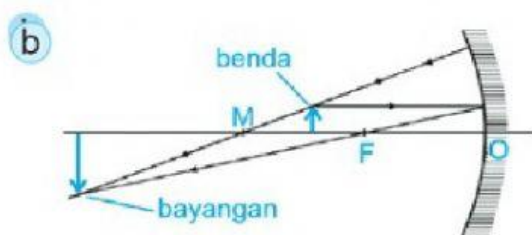

Pasangkan sinar istimewa pada cermin cekung dengan gambar diagram sinar yang tepat!

Sinar datang sejajar sumbu utama akan dipantulkan melalui titik fokus

Sinar datang melalui titik fokus akan dipantulkan sejajar dengan sumbu utama

Sinar datang melalui titik pusat kelengkungan cermin maka akan dipantulkan melalui titik pusat kelengkungan cermin

Pasangkanlah hasil bayangan yang terbentuk pada cermin cekung dibawah ini dengan tepat!

Nyata, terbalik,  
diperkecil

Nyata, terbalik,  
diperbesar

Maya, tegak,  
diperbesar

Nyata, terbalik,  
sama besar

Seolah olah tidak  
terbentuk bayangan

Agar kamu lebih memahami sifat bayangan yang terbentuk pada cermin cekung, lengkapilah tabel letak benda, sifat bayangan, dan letak bayangan pada cermin cekung berikut ini!