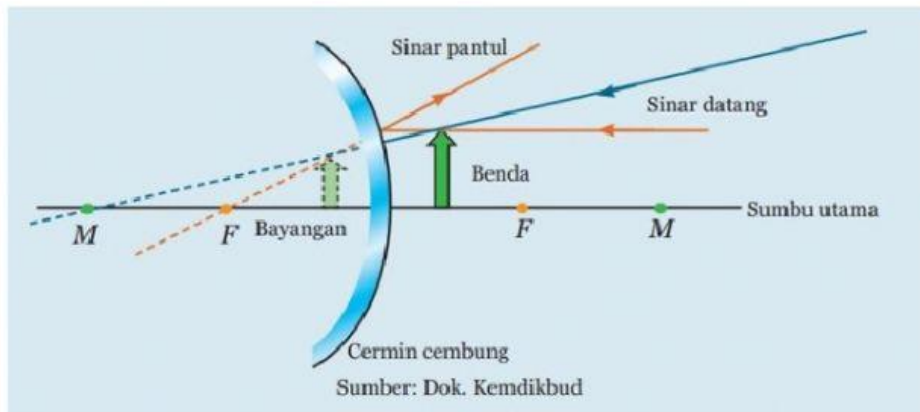

Letak benda	Sifat bayangan	Letak bayangan
Ruang 1		Dibelakang cermin
	Nyata, terbalik, diperkecil	Di depan cermin
Titik Fokus	Maya, tegak, diperbesar	
	Nyata, terbalik, sama besar	Di depan cermin
Ruang II		Di depan cermin

Pasangkan sinar istimewa yang dibentuk oleh cermin cembung berikut!

Sinar datang sejajar sumbu utama akan dipantulkan seolah-olah melalui titik fokus

Sinar datang menuju titik fokus akan dipantulkan sejajar dengan sumbu utama

Sinar datang menuju titik kelengkungan cermin maka akan dipantulkan seolah olah melalui titik kelengkungan tersebut

Tuliskan bayangn yang dibentuk oleh cermin cembung dibawah ini!

Contoh Penerapan cermin cekung dan cembung dalam kehidupan sehari hari