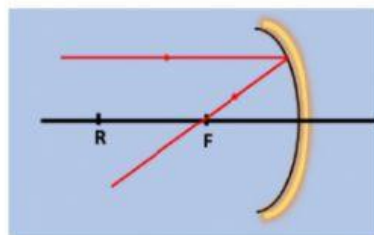

# CERMIN CEKUNG DAN CEMBUNG

Mari kita Lakukan!

Lengkapi tabel karakteristik cermin lengkung berikut!

Karakteristik	Cermin cekung	Cermin cembung
Letak titik fokus		
Nilai titik fokus		
Sifat cermin terhadap sinar		

Pasangkan sinar istimewa pada cermin cekung dengan gambar diagram sinar yang tepat!

Sinar datang sejajar sumbu utama akan dipantulkan melalui titik fokus

Sinar datang melalui titik fokus akan dipantulkan sejajar dengan sumbu utama

Sinar datang melalui titik pusat kelengkungan cermin maka akan dipantulkan melalui titik pusat kelengkungan cermin

Pasangkanlah hasil bayangan yang terbentuk pada cermin cekung dibawah ini dengan tepat!