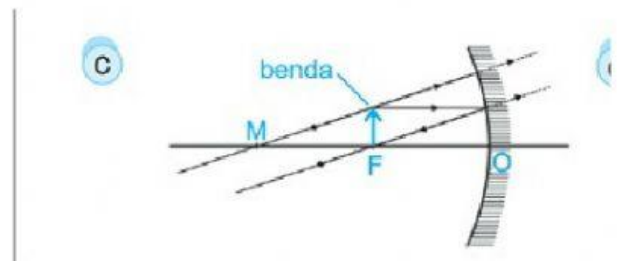

Pasangkan sinar istimewa pada cermin cekung dengan gambar diagram sinar yang tepat!

Sinar datang sejajar sumbu utama akan dipantulkan melalui titik fokus

Sinar datang melalui titik fokus akan dipantulkan sejajar dengan sumbu utama

Sinar datang melalui titik pusat kelengkungan cermin maka akan dipantulkan melalui titik pusat kelengkungan cermin

Pasangkanlah hasil bayangan yang terbentuk pada cermin cekung dibawah ini dengan tepat!

Nyata, terbalik,  
diperkecil

Nyata, terbalik,  
diperbesar

Maya, tegak,  
diperbesar

Nyata, terbalik,  
sama besar

Seolah olah tidak  
terbentuk bayangan

Agar kamu lebih memahami sifat bayangan yang terbentuk pada cermin cekung, lengkapilah tabel letak benda, sifat bayangan, dan letak bayangan pada cermin cekung berikut ini!