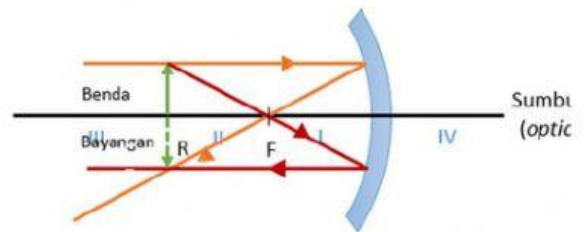

Pasangkan sinar istimewa pada cermin cekung dengan gambar diagram sinar yang tepat!

Sinar datang sejajar sumbu utama akan dipantulkan melalui titik fokus

Sinar datang melalui titik fokus akan dipantulkan sejajar dengan sumbu utama

Sinar datang melalui titik pusat kelengkungan cermin maka akan dipantulkan melalui titik pusat kelengkungan cermin

Pasangkanlah hasil bayangan yang terbentuk pada cermin cekung dibawah ini dengan tepat!

Nyata, terbalik,  
diperkecil

Nyata, terbalik,  
diperbesar

Maya, tegak,  
diperbesar

Nyata, terbalik,  
sama besar

Seolah olah tidak  
terbentuk bayangan

Agar kamu lebih memahami sifat bayangan yang terbentuk pada cermin cekung, lengkapilah tabel letak benda, sifat bayangan, dan letak bayangan pada cermin cekung berikut ini!