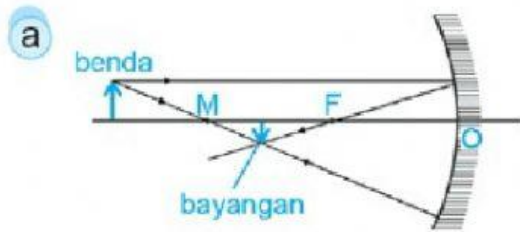

# CERMIN CEKUNG DAN CEMBUNG

Mari kita Lakukan!

Lengkapi tabel karakteristik cermin lengkung berikut!

Karakteristik	Cermin cekung	Cermin cembung
Letak titik fokus		
Nilai titik fokus		
Sifat cermin terhadap sinar		

Pasangkan sinar istimewa pada cermin cekung dengan gambar diagram sinar yang tepat!

Sinar datang sejajar sumbu utama akan dipantulkan melalui titik fokus

Sinar datang melalui titik fokus akan dipantulkan sejajar dengan sumbu utama

Sinar datang melalui titik pusat kelengkungan cermin maka akan dipantulkan melalui titik pusat kelengkungan cermin

Pasangkanlah hasil bayangan yang terbentuk pada cermin cekung dibawah ini dengan tepat!

Nyata, terbalik,  
diperkecil

Nyata, terbalik,  
diperbesar

Maya, tegak,  
diperbesar

Nyata, terbalik,  
sama besar

Seolah olah tidak  
terbentuk bayangan

Agar kamu lebih memahami sifat bayangan yang terbentuk pada cermin cekung, lengkapilah tabel letak benda, sifat bayangan, dan letak bayangan pada cermin cekung berikut ini!