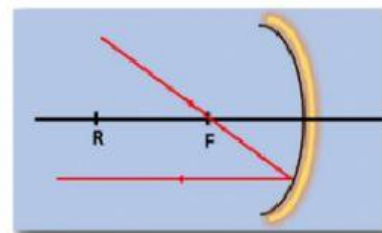

Name:

CERMIN CEKUNG DAN CEMBUNG

Mari kita Lakukan!

Lengkapi tabel karakteristik cermin lengkung berikut!

Karakteristik	Cermin cekung	Cermin cembung
Letak titik fokus		
Nilai titik fokus		
Sifat cermin terhadap sinar		

Pasangkan sinar istimewa pada cermin cekung dengan gambar diagram sinar yang tepat!

Sinar datang sejajar sumbu utama akan dipantulkan melalui titik fokus

Sinar datang melalui titik fokus akan dipantulkan sejajar dengan sumbu utama

Sinar datang melalui titik pusat kelengkungan cermin maka akan dipantulkan melalui titik pusat kelengkungan cermin

Pasangkanlah hasil bayangan yang terbentuk pada cermin cekung dibawah ini dengan tepat!

Nyata, terbalik,
diperkecil

Nyata, terbalik,
diperbesar

Maya, tegak,
diperbesar

Nyata, terbalik,
sama besar

Seolah olah tidak
terbentuk bayangan

Agar kamu lebih memahami sifat bayangan yang terbentuk pada cermin cekung, lengkapilah tabel letak benda, sifat bayangan, dan letak bayangan pada cermin cekung berikut ini!