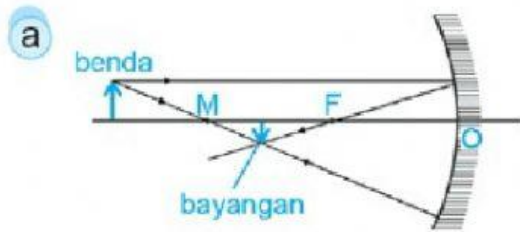

Pasangkan sinar istimewa pada cermin cekung dengan gambar diagram sinar yang tepat!

Sinar datang sejajar sumbu utama akan dipantulkan melalui titik fokus

Sinar datang melalui titik fokus akan dipantulkan sejajar dengan sumbu utama

Sinar datang melalui titik pusat kelengkungan cermin maka akan dipantulkan melalui titik pusat kelengkungan cermin

Pasangkanlah hasil bayangan yang terbentuk pada cermin cekung dibawah ini dengan tepat!

Nyata, terbalik,
diperkecil

Nyata, terbalik,
diperbesar

Maya, tegak,
diperbesar

Nyata, terbalik,
sama besar

Seolah olah tidak
terbentuk bayangan

Agar kamu lebih memahami sifat bayangan yang terbentuk pada cermin cekung, lengkapilah tabel letak benda, sifat bayangan, dan letak bayangan pada cermin cekung berikut ini!