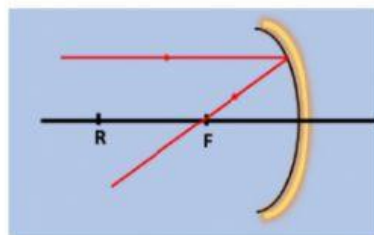

Name:

CERMIN CEKUNG DAN CEMBUNG

Mari kita Lakukan!

Lengkapi tabel karakteristik cermin lengkung berikut!

Karakteristik	Cermin cekung	Cermin cembung
Letak titik fokus		
Nilai titik fokus		
Sifat cermin terhadap sinar		

Pasangkan sinar istimewa pada cermin cekung dengan gambar diagram sinar yang tepat!

Sinar datang sejajar sumbu utama akan dipantulkan melalui titik fokus

Sinar datang melalui titik fokus akan dipantulkan sejajar dengan sumbu utama

Sinar datang melalui titik pusat kelengkungan cermin maka akan dipantulkan melalui titik pusat kelengkungan cermin

Pasangkanlah hasil bayangan yang terbentuk pada cermin cekung dibawah ini dengan tepat!

Nyata, terbalik,
diperkecil

Nyata, terbalik,
diperbesar

Maya, tegak,
diperbesar

Nyata, terbalik,
sama besar

Seolah olah tidak
terbentuk bayangan

Agar kamu lebih memahami sifat bayangan yang terbentuk pada cermin cekung, lengkapilah tabel letak benda, sifat bayangan, dan letak bayangan pada cermin cekung berikut ini!