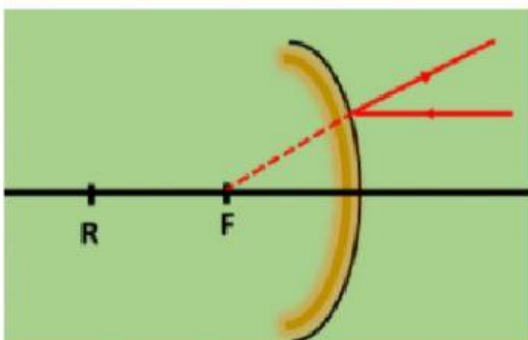

Sinar datang menuju titik fokus akan dipantulkan sejajar dengan sumbu utama