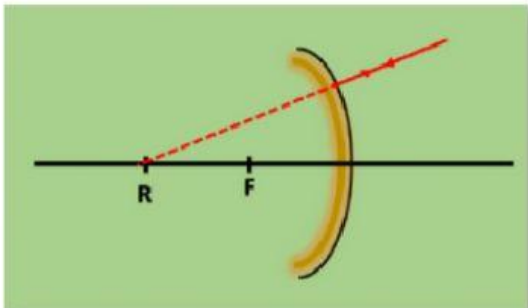

Agar kamu lebih memahami sifat bayangan yang terbentuk pada cermin cekung, lengkapilah tabel letak benda, sifat bayangan, dan letak bayangan pada cermin cekung berikut ini!

Letak benda	Sifat bayangan	Letak bayangan
Ruang 1		Dibelakang cermin
	Nyata, terbalik, diperkecil	Di depan cermin
Titik Fokus	Maya, tegak, diperbesar	
	Nyata, terbalik, sama besar	Di depan cermin
Ruang II		Di depan cermin

Pasangkan sinar istimewa yang dibentuk oleh cermin cembung berikut!

Sinar datang sejajar sumbu utama akan dipantulkan seolah-olah melalui titik fokus