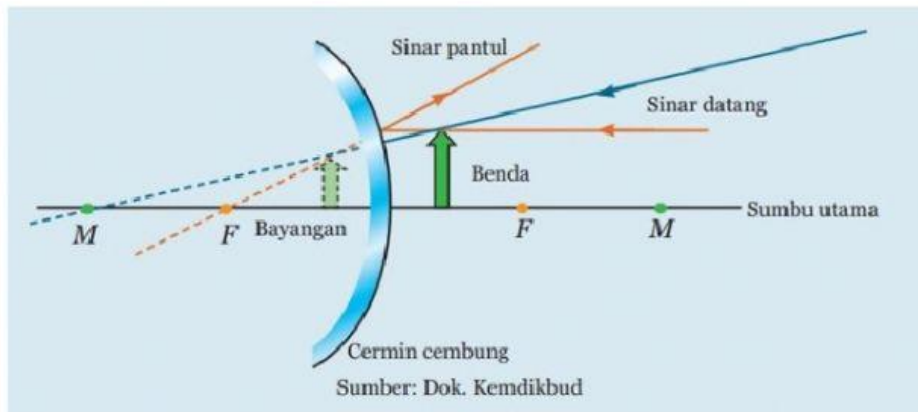

Letak benda	Sifat bayangan	Letak bayangan
Ruang 1		Dibelakang cermin
	Nyata, terbalik, diperkecil	Di depan cermin
Titik Fokus	Maya, tegak, diperbesar	
	Nyata, terbalik, sama besar	Di depan cermin
Ruang II		Di depan cermin

Pasangkan sinar istimewa yang dibentuk oleh cermin cembung berikut!

Sinar datang sejajar sumbu utama akan dipantulkan seolah-olah melalui titik fokus

Sinar datang menuju titik fokus akan dipantulkan sejajar dengan sumbu utama

Sinar datang menuju titik kelengkungan cermin maka akan dipantulkan seolah olah melalui titik kelengkungan tersebut

Tuliskan bayangn yang dibentuk oleh cermin cembung dibawah ini!

Contoh Penerapan cermin cekung dan cembung dalam kehidupan sehari hari