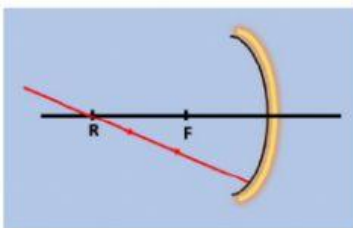

Name:

CERMIN CEKUNG DAN CEMBUNG

Mari kita Lakukan!

Lengkapi tabel karakteristik cermin lengkung berikut!

Karakteristik	Cermin cekung	Cermin cembung
Letak titik fokus		
Nilai titik fokus		
Sifat cermin terhadap sinar		

Pasangkan sinar istimewa pada cermin cekung dengan gambar diagram sinar yang tepat!

Sinar datang sejajar sumbu utama akan dipantulkan melalui titik fokus

Sinar datang melalui titik fokus akan dipantulkan sejajar dengan sumbu utama

Sinar datang melalui titik pusat kelengkungan cermin maka akan dipantulkan melalui titik pusat kelengkungan cermin

Pasangkanlah hasil bayangan yang terbentuk pada cermin cekung dibawah ini dengan tepat!

Nyata, terbalik,
diperkecil

Nyata, terbalik,
diperbesar

Maya, tegak,
diperbesar

Nyata, terbalik,
sama besar

Seolah olah tidak
terbentuk bayangan

Agar kamu lebih memahami sifat bayangan yang terbentuk pada cermin cekung, lengkapilah tabel letak benda, sifat bayangan, dan letak bayangan pada cermin cekung berikut ini!