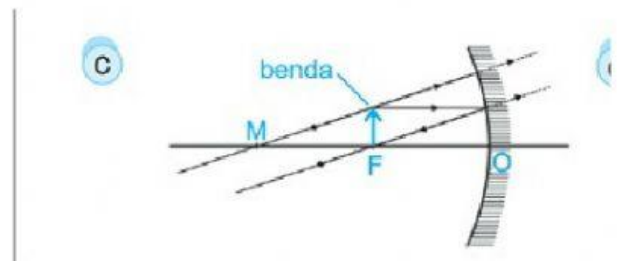

Pasangkan sinar istimewa pada cermin cekung dengan gambar diagram sinar yang tepat!

Sinar datang sejajar sumbu utama akan dipantulkan melalui titik fokus

Sinar datang melalui titik fokus akan dipantulkan sejajar dengan sumbu utama

Sinar datang melalui titik pusat kelengkungan cermin maka akan dipantulkan melalui titik pusat kelengkungan cermin

Pasangkanlah hasil bayangan yang terbentuk pada cermin cekung dibawah ini dengan tepat!

Nyata, terbalik,
diperkecil

Nyata, terbalik,
diperbesar

Maya, tegak,
diperbesar

Nyata, terbalik,
sama besar

Seolah olah tidak
terbentuk bayangan

Agar kamu lebih memahami sifat bayangan yang terbentuk pada cermin cekung, lengkapilah tabel letak benda, sifat bayangan, dan letak bayangan pada cermin cekung berikut ini!

Pasangkan sinar istimewa yang dibentuk oleh cermin cembung berikut!

Sinar datang sejajar sumbu utama akan dipantulkan seolah-olah melalui titik fokus

Sinar datang menuju titik fokus akan dipantulkan sejajar dengan sumbu utama