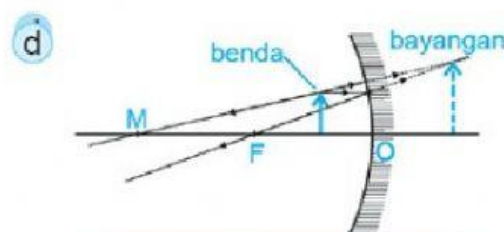

Pasangkan sinar istimewa pada cermin cekung dengan gambar diagram sinar yang tepat!

Sinar datang sejajar sumbu utama akan dipantulkan melalui titik fokus

Sinar datang melalui titik fokus akan dipantulkan sejajar dengan sumbu utama

Sinar datang melalui titik pusat kelengkungan cermin maka akan dipantulkan melalui titik pusat kelengkungan cermin

Pasangkanlah hasil bayangan yang terbentuk pada cermin cekung dibawah ini dengan tepat!

Nyata, terbalik,
diperkecil

Nyata, terbalik,
diperbesar

Maya, tegak,
diperbesar

Nyata, terbalik,
sama besar

Seolah olah tidak
terbentuk bayangan

Agar kamu lebih memahami sifat bayangan yang terbentuk pada cermin cekung, lengkapilah tabel letak benda, sifat bayangan, dan letak bayangan pada cermin cekung berikut ini!