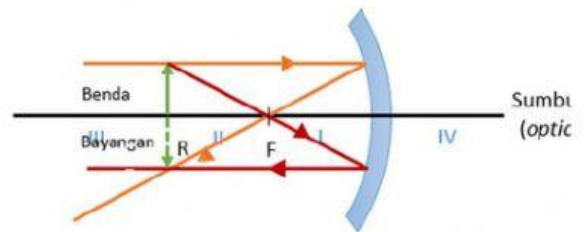

Pasangkan sinar istimewa pada cermin cekung dengan gambar diagram sinar yang tepat!

Sinar datang sejajar sumbu utama akan dipantulkan melalui titik fokus

Sinar datang melalui titik fokus akan dipantulkan sejajar dengan sumbu utama

Sinar datang melalui titik pusat kelengkungan cermin maka akan dipantulkan melalui titik pusat kelengkungan cermin

Pasangkanlah hasil bayangan yang terbentuk pada cermin cekung dibawah ini dengan tepat!

Nyata, terbalik,
diperkecil

Nyata, terbalik,
diperbesar

Maya, tegak,
diperbesar

Nyata, terbalik,
sama besar

Seolah olah tidak
terbentuk bayangan

Agar kamu lebih memahami sifat bayangan yang terbentuk pada cermin cekung, lengkapilah tabel letak benda, sifat bayangan, dan letak bayangan pada cermin cekung berikut ini!