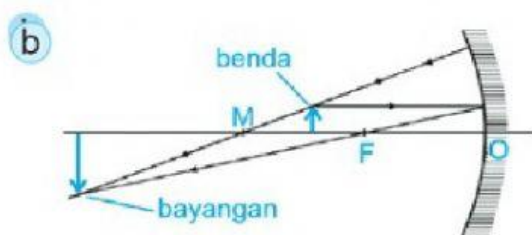

Pasangkan sinar istimewa pada cermin cekung dengan gambar diagram sinar yang tepat!

Sinar datang sejajar sumbu utama akan dipantulkan melalui titik fokus

Sinar datang melalui titik fokus akan dipantulkan sejajar dengan sumbu utama

Sinar datang melalui titik pusat kelengkungan cermin maka akan dipantulkan melalui titik pusat kelengkungan cermin

Pasangkanlah hasil bayangan yang terbentuk pada cermin cekung dibawah ini dengan tepat!

Nyata, terbalik,
diperkecil

Nyata, terbalik,
diperbesar

Maya, tegak,
diperbesar

Nyata, terbalik,
sama besar

Seolah olah tidak
terbentuk bayangan

Agar kamu lebih memahami sifat bayangan yang terbentuk pada cermin cekung, lengkapilah tabel letak benda, sifat bayangan, dan letak bayangan pada cermin cekung berikut ini!

Letak benda	Sifat bayangan	Letak bayangan
Ruang 1		Dibelakang cermin
	Nyata, terbalik, diperkecil	Di depan cermin
Titik Fokus	Maya, tegak, diperbesar	
	Nyata, terbalik, sama besar	Di depan cermin
Ruang II		Di depan cermin