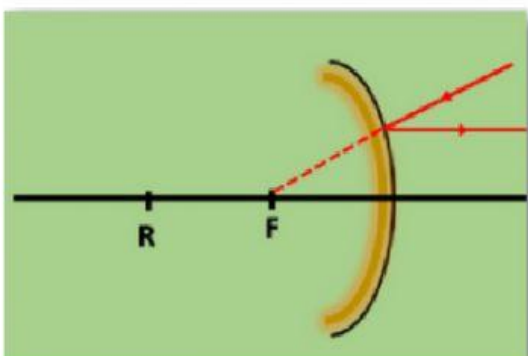

Sinar datang melalui titik pusat kelengkungan cermin maka akan dipantulkan melalui titik pusat kelengkungan cermin

Pasangkanlah hasil bayangan yang terbentuk pada cermin cekung dibawah ini dengan tepat!

Nyata, terbalik,
diperkecil

Nyata, terbalik,
diperbesar

Maya, tegak,
diperbesar

Nyata, terbalik,
sama besar

Seolah olah tidak
terbentuk bayangan

Agar kamu lebih memahami sifat bayangan yang terbentuk pada cermin cekung, lengkapilah tabel letak benda, sifat bayangan, dan letak bayangan pada cermin cekung berikut ini!

Letak benda	Sifat bayangan	Letak bayangan
Ruang 1		Dibelakang cermin
	Nyata, terbalik, diperkecil	Di depan cermin
Titik Fokus	Maya, tegak, diperbesar	
	Nyata, terbalik, sama besar	Di depan cermin
Ruang II		Di depan cermin

Pasangkan sinar istimewa yang dibentuk oleh cermin cembung berikut!

Sinar datang sejajar sumbu utama akan dipantulkan seolah-olah melalui titik fokus

Sinar datang menuju titik fokus akan dipantulkan sejajar dengan sumbu utama