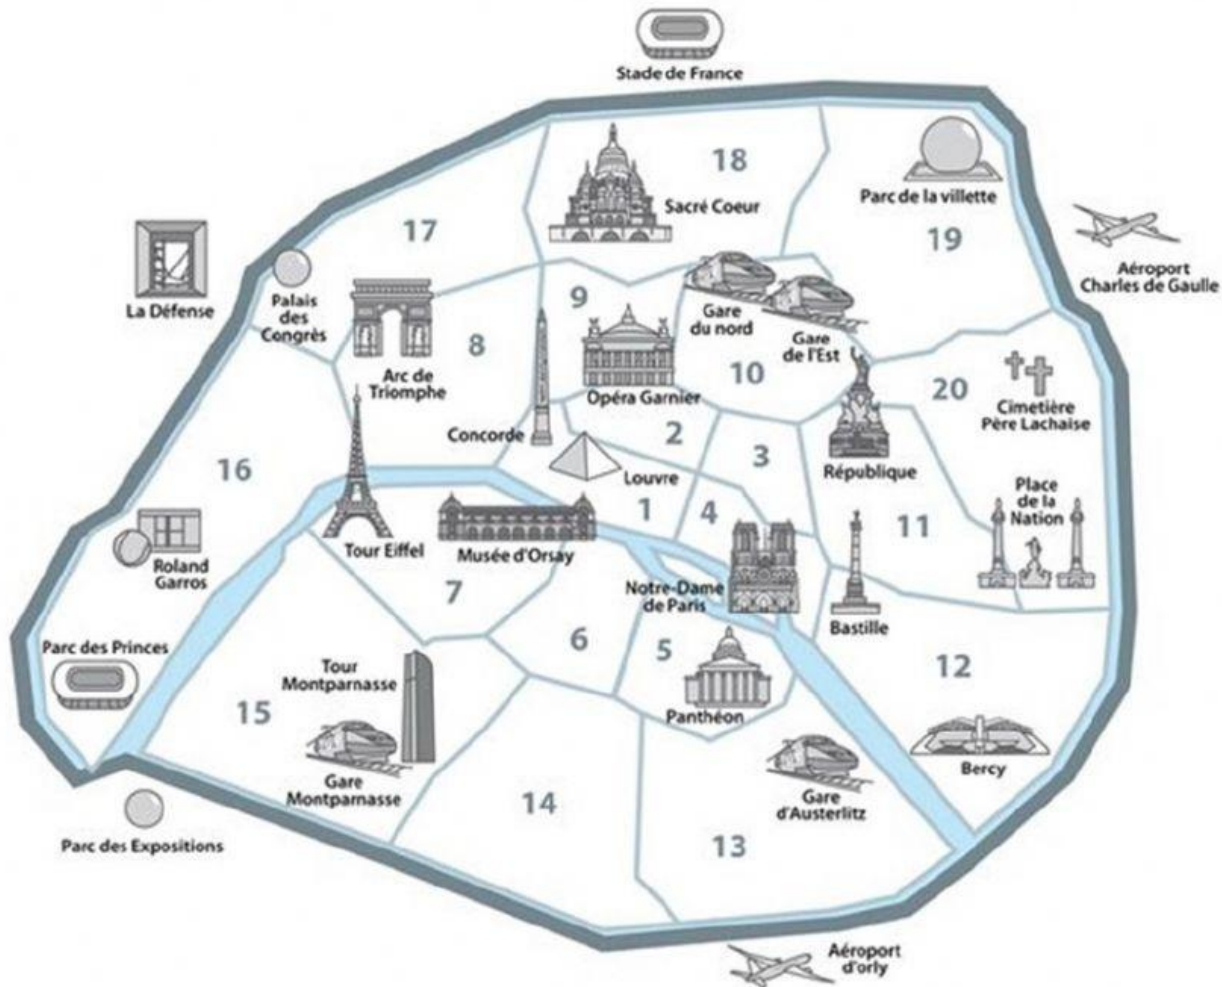

French ordinal numbers

Learning Intention: I can create French ordinal numbers.

1- Use the drop down box to select the correct arrondissement for each landmark.

2- Click on the sound button  to hear the name of the landmark.

 La tour Eiffel se trouve dans

 Le Sacré Coeur se trouve dans

 Le parc de la Vilette se trouve dans

 Le Louvre se trouve dans

 La gare Montparnasse se trouve dans

 Le cimetière du Père Lachaise se trouve dans