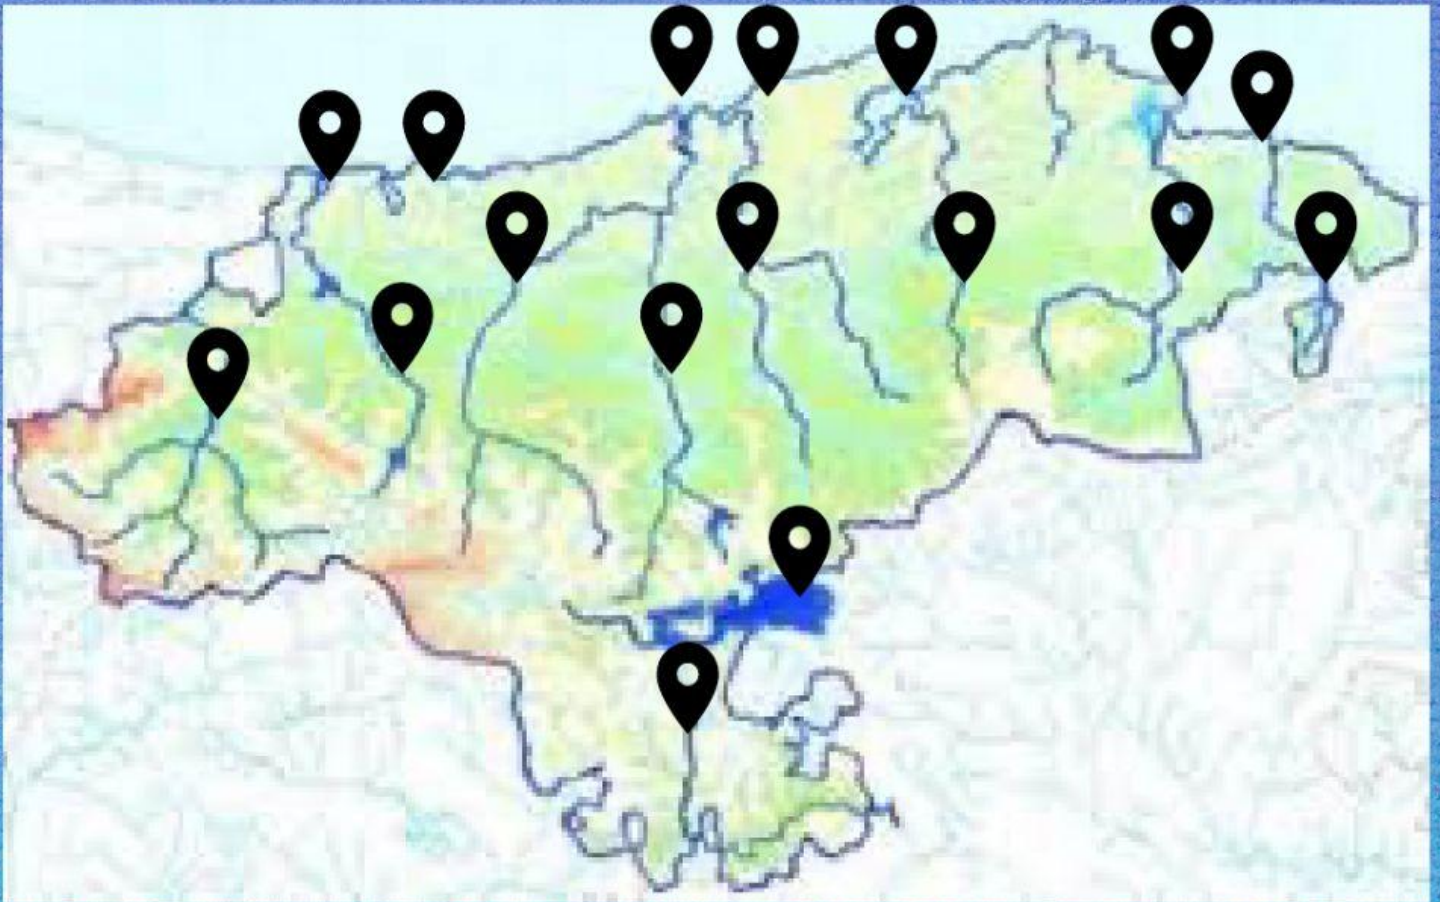

MAPA HIDROGRÁFICO CANTABRIA

Coloca el número en su localización

1:Deva

8:Agüera

13:Bahía de Santander

2:Nansa

9:Ría de Tina Mayor

14:Ría de Mogro

3:Besaya

10:Embalse del Ebro

15:Ría de San Martín de la Arena

4:Ebro

5:Pas

11:Ría de San Vicente

16:Saja

6:Miera

12:Ría de Oriñón

17:Bahía de Santoña

7:Asón