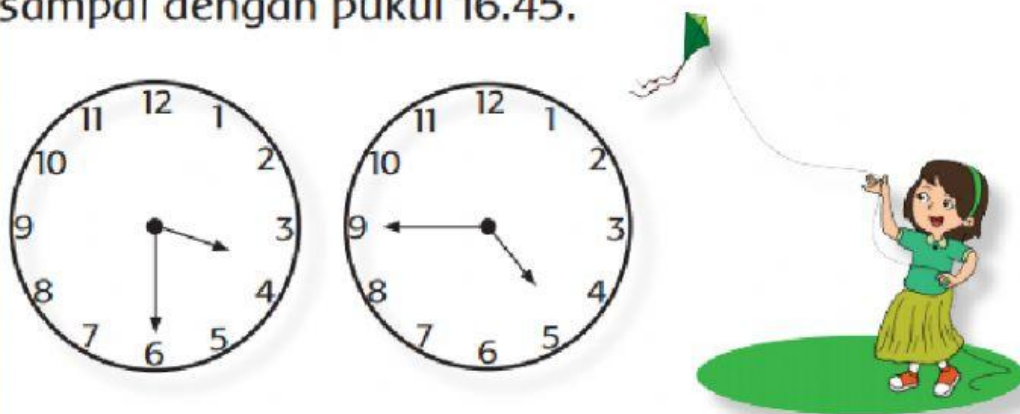

Pilihlah lama waktu bermain layang-layang (dalam menit) pada gambar yang tersedia!

Beni bermain layang-layang dari pukul 15.30 sampai dengan pukul 16.45.

Edo bermain layang-layang dari pukul 15.30 sampai dengan pukul 16.00.

Lani bermain layang-layang dari pukul 16.30 sampai dengan pukul 16.45.

Dayu bermain layang-layang dari pukul 15.30 sampai dengan pukul 16.45.

Siti bermain layang-layang dari pukul 16.30 sampai dengan pukul 17.00.