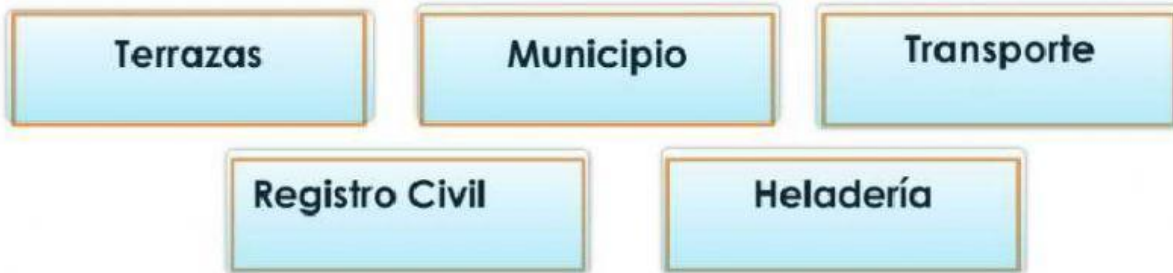

2. Escoja la respuesta correcta.

- El cantón donde vivo se llama:

Tuutinentza

Taisha

San José

UNIDAD EDUCATIVA TAISHA

- En la Cabecera cantonal se encuentra oficinas públicas como:

- Una con líneas la autoridad del cantón.