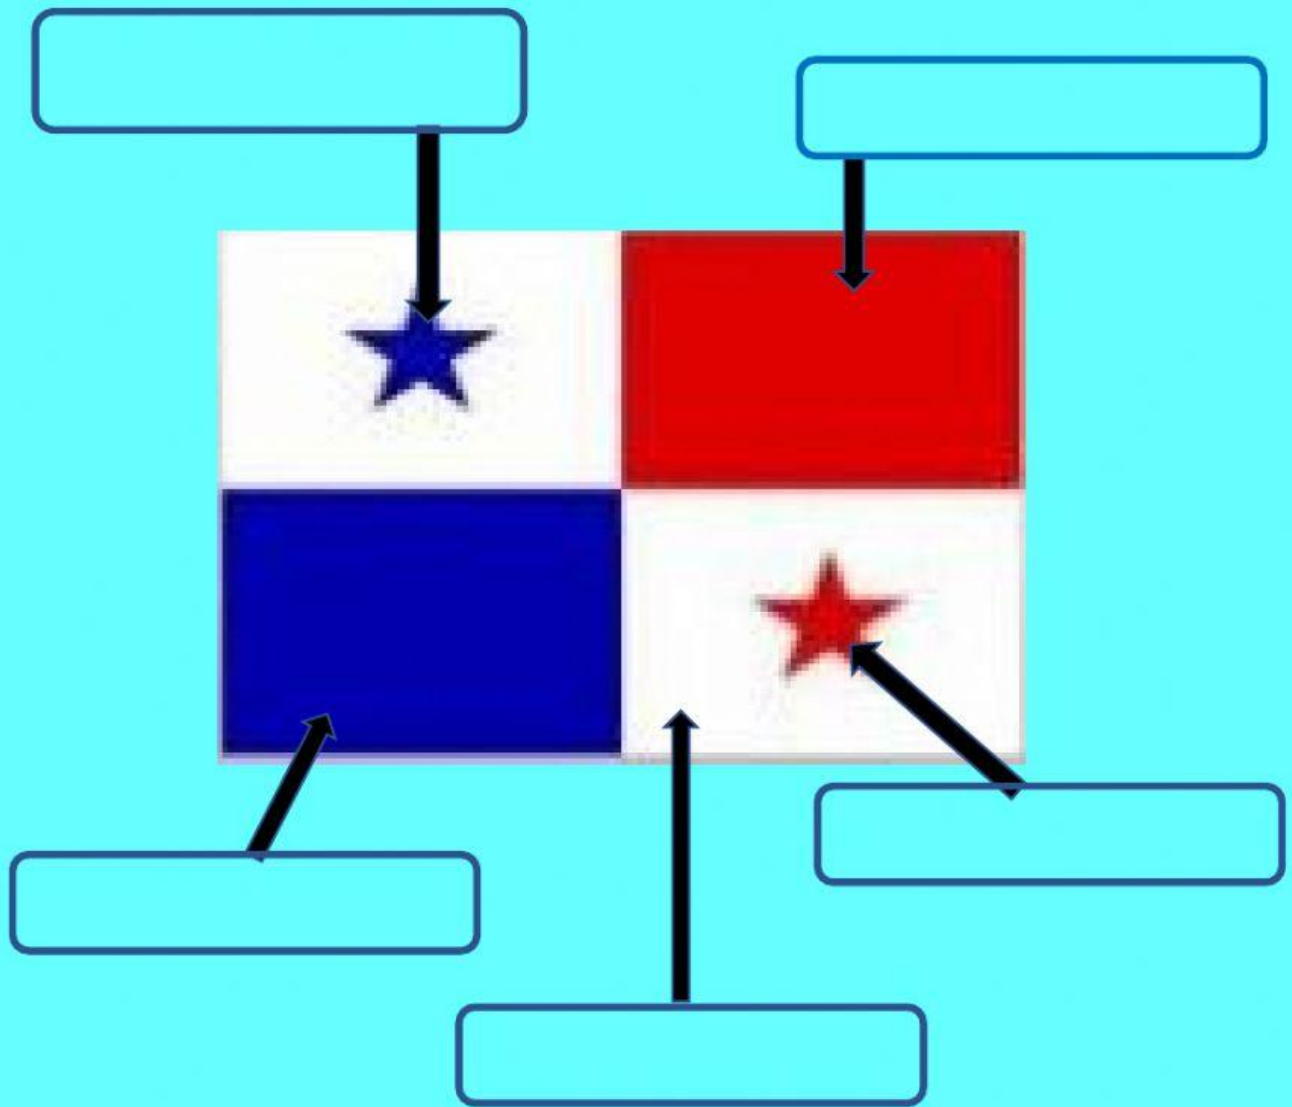

III. Completa los espacios con las respuestas correctas.

PARTIDO LIBERAL

AUTORIDAD Y LA LEY

PUREZA Y HONESTIDAD

PARTIDO CONSERVADOR

CAMPO DE LA PAZ