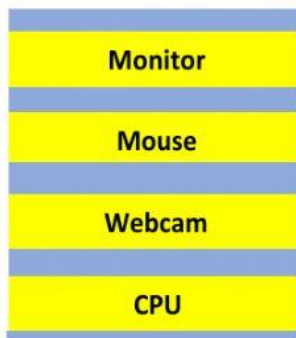

PERANGKAT KERAS KOMPUTER

Nama :
Kelas :

A. Kerjakan soal di bawah ini dengan benar!

1. Hardware yang berfungsi sebagai alat penunjuk untuk mengatur posisi kursor di layar adalah ...
 - a. Monitor
 - b. Printer
 - c. mouse
 - d. speaker
2. Papan datar yang permukaannya dilengkapi dengan sensor yang digunakan untuk mendeteksi gerakan dan posisi jari yang umumnya ditemukan pada laptop disebut dengan...
 - a. Mouse
 - b. Touchpad
 - c. trackball
 - d. upload

3. Pilihlah nama yang sesuai dengan gambar di bawah ini!

4. Pilihlah nama yang sesuai dengan gambar di bawah ini!

5. Tariklah gambar yang sesuai dengan nama perangkat computer!

6. Buatlah garis ke jawaban yang benar