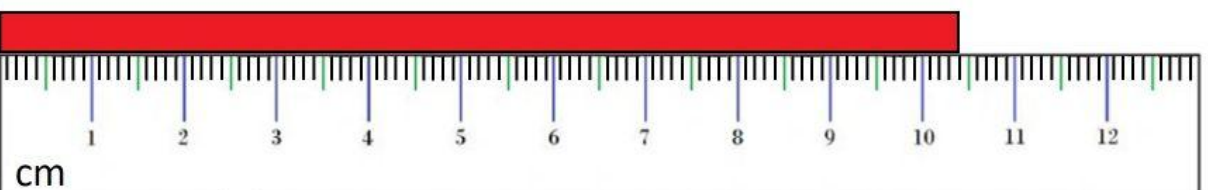

Одреди дужину

Колика је дужина црвеног штапића ? cm

Колика је дужина црвеног штапића ? cm

Колика је дужина црвеног штапића ? cm

Колика је дужина црвеног штапића ? mm

Колика је дужина црвеног штапића ? mm

Колика је дужина црвеног штапића ? mm