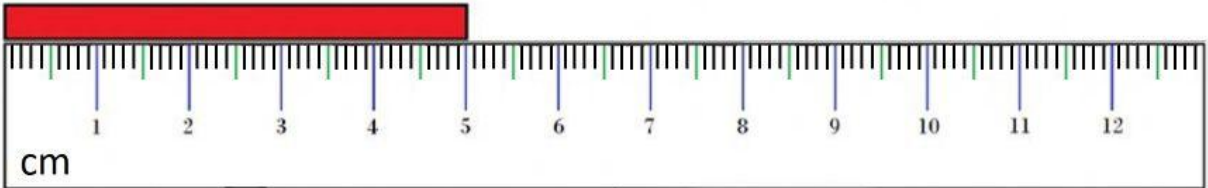

Одреди дужину

Колика је дужина црвеног штапића ? cm

Колика је дужина црвеног штапића ? cm

Колика је дужина црвеног штапића ? cm

Колика је дужина црвеног штапића ? mm

Колика је дужина црвеног штапића ? mm

Колика је дужина црвеног штапића ? mm