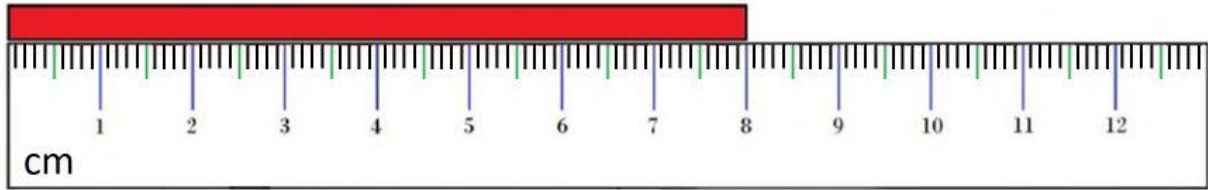

Одреди дужину

Колика је дужина црвеног штапића ? cm

Колика је дужина црвеног штапића ? cm

Колика је дужина црвеног штапића ? cm

Колика је дужина црвеног штапића ? mm

Колика је дужина црвеног штапића ? mm

Колика је дужина црвеног штапића ? mm