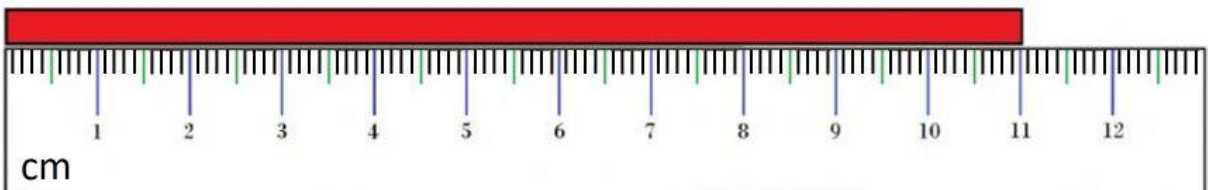

Одреди дужину

Колика је дужина црвеног штапића ? cm

Колика је дужина црвеног штапића ? cm

Колика је дужина црвеног штапића ? cm

Колика је дужина црвеног штапића ? mm

Колика је дужина црвеног штапића ? mm

Колика је дужина црвеног штапића ? mm