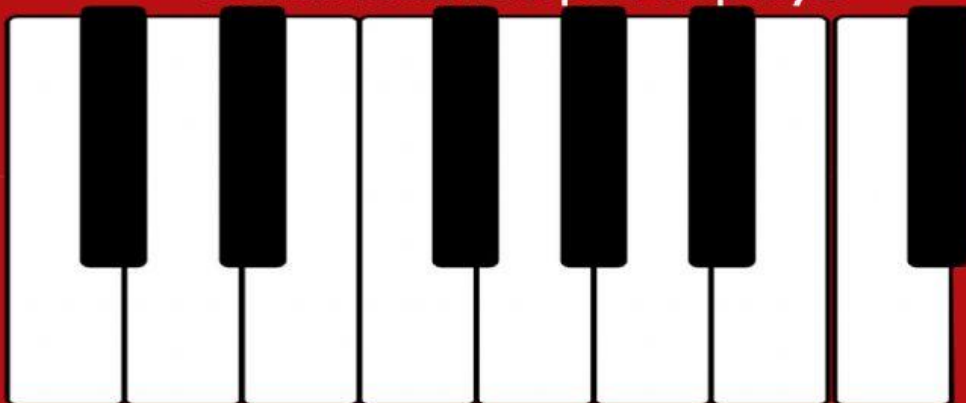

**PTS - LEMBAR UJI PEMAHAMAN  
SENI MUSIK MODERN INDONESIA**

Bagian A

letakkan notasi huruf pada tempatnya!

**C D E F G A B C`**  
**C# D# E# F# G# A#**

Bagian B

Berikut ini adalah Chord dasar lagu "Marhaban tiba" dari Opick  
tentukanlah nama kunci dari setiap chord yang terlihat dibawah ini!