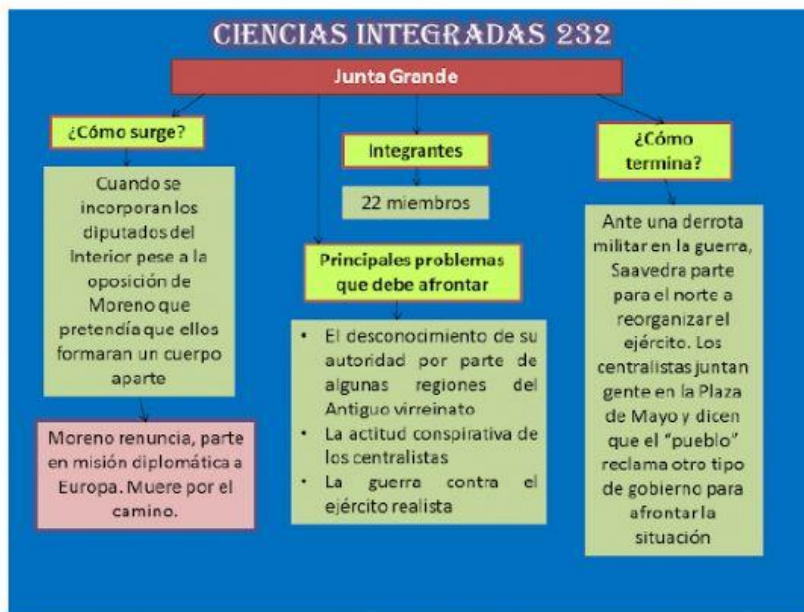

Nivel 7: Elabora un texto con el siguiente esquema de la JUNTA GRANDE.

Nivel 8: Une con flechas

- Pensaban que las autonomías provinciales eran una amenaza.
- Defendían las autonomías provinciales.
- Creían en un gobierno central fuerte.
- Querían una política aduanera que proteja las industrias locales.