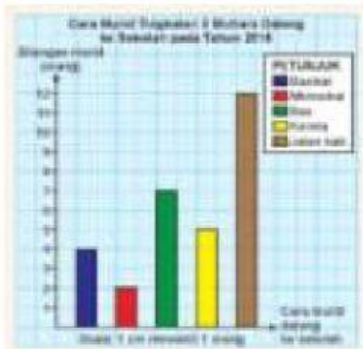

BAB 1

Jadual dan Graf

Arahan: Jawab SEMUA soalan.

Soalan 1: Lerekkan pilihan jawapan di bawah pada kotak yang disediakan.
Kenal pasti jenis-jenis graf di bawah.

Graf Gabungan	Graf Garisan Mudah	Graf Bar Mudah
---------------	--------------------	----------------

Soalan 2: Kenal pasti kaedah pengumpulan maklumat berdasarkan pernyataan yang diberi.

KAEDAH PENGUMPULAN
MAKLUMAT

KAEDAH
TEMU BUAL

BANCI

SOAL SELIDIK

KAEDAH
PEMERHATIAN

RUJUKAN
KEPUSTAKAAN

PENYATAAN

Kaedah pengumpulan maklumat paling mudah dan cepat dilakukan.

Pengumpulan maklumat yang berkaitan dengan sesuatu jumlah yang dihitung.

Kaedah pengumpulan maklumat secara lisan melalui perjumpaan atau soal jawab dengan seseorang.