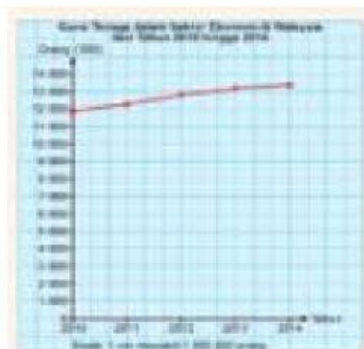

BAB 1

Jadual dan Graf

Arahan: Jawab SEMUA soalan.

Soalan 1: Lerekkan pilihan jawapan di bawah pada kotak yang disediakan.
Kenal pasti jenis-jenis graf di bawah.

Graf Gabungan	Graf Garisan Mudah	Graf Bar Mudah
---------------	--------------------	----------------

Soalan 2: Kenal pasti kaedah pengumpulan maklumat berdasarkan pernyataan yang diberi.

KAEDAH PENGUMPULAN
MAKLUMAT

KAEDAH
TEMU BUAL

BANCI

SOAL SELIDIK

KAEDAH
PEMERHATIAN

RUJUKAN
KEPUSTAKAAN

PENYATAAN