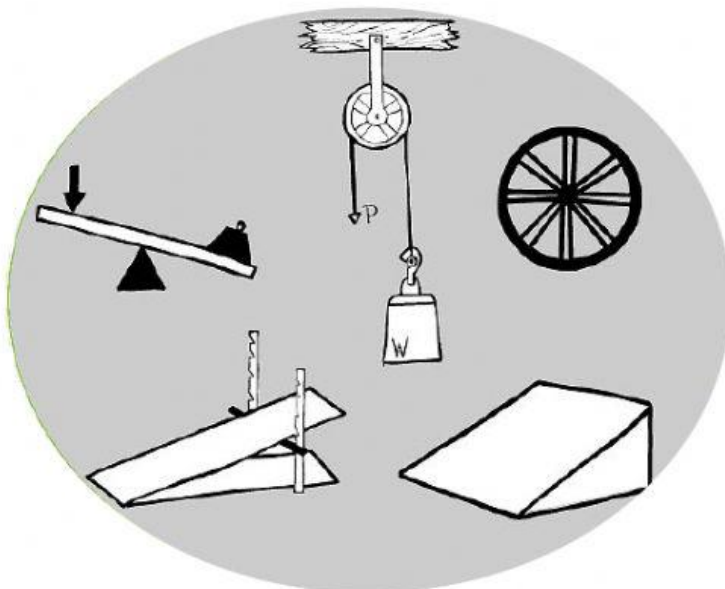

Medi

Nom dels membres del grup:

Poseu-vos un nom:

Objectiu:

CONSTRUIR UN OBJECTE FORMAT AMB UNA MÀQUINA SIMPLE.

RAMPA

POLITJA

PALANCA

RODA

- Què voleu construir?

- Material que necessiteu:

- Com ho heu fet?

Exposició:

Seguiu aquests passos per preparar l'exposició, marqueu quan ja ho hagueu fet:

	
1. Comproveu que la vostra màquina funciona.	
2. Prepareu la presentació del treball: <ul style="list-style-type: none">- Tipus de màquina- Objecte que heu construït- Material que heu fet servir- Perquè serveix.	
3. Expliqueu els passos que heu seguit per construir-ho.	
4. Feu la demostració que funciona.	
5. Repartiu-vos les diferents parts.	
6. Assageu.	
7. Parleu alt, clar i en català.	