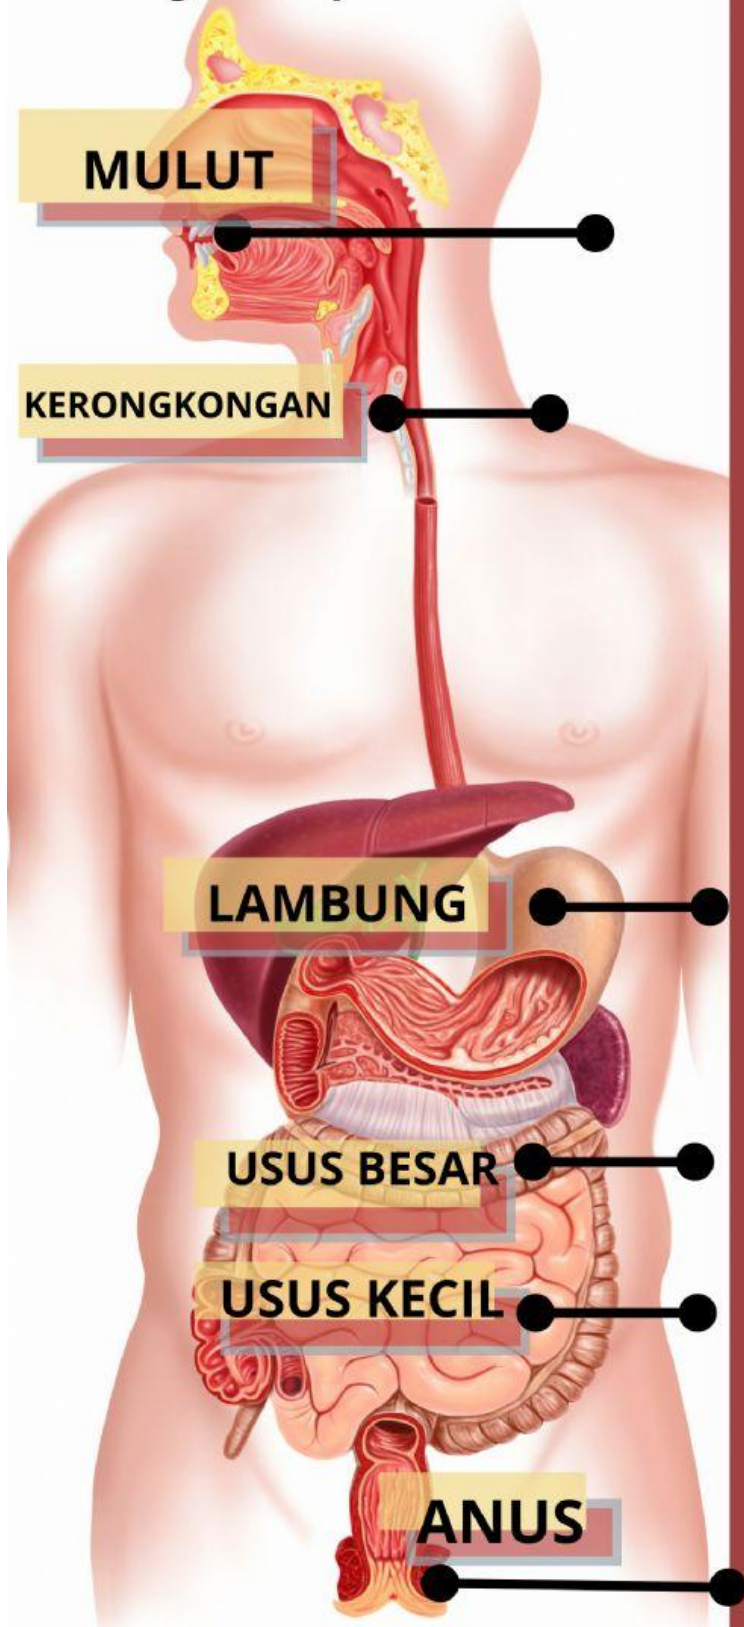

NAMA ::

SISTEM PENCERNAAN MANUSIA

Jodohkan fungsi organ pencernaan dibawah ini dengan tepat!

Tempat berlangsungnya proses pencernaan kimiawi

Menyerap air saat proses pencernaan berlangsung
Membantu mendorong sisa-sisa makanan menuju ke bagian anus

Tempat keluarnya feses atau zat zat sisa pada tubuh.

Tempat penyerapan dan mencerna nutrisi-nutrisi makanan.

Membantu mendorong makanan menuju lambung dan mengunyah makanan menjadi bagian yang lebih halus dan kecil. Agar, mudah dicerna oleh lambung.

Tempat masuknya makanan dan memotong-motong makanan menjadi bagian yang lebih kecil.