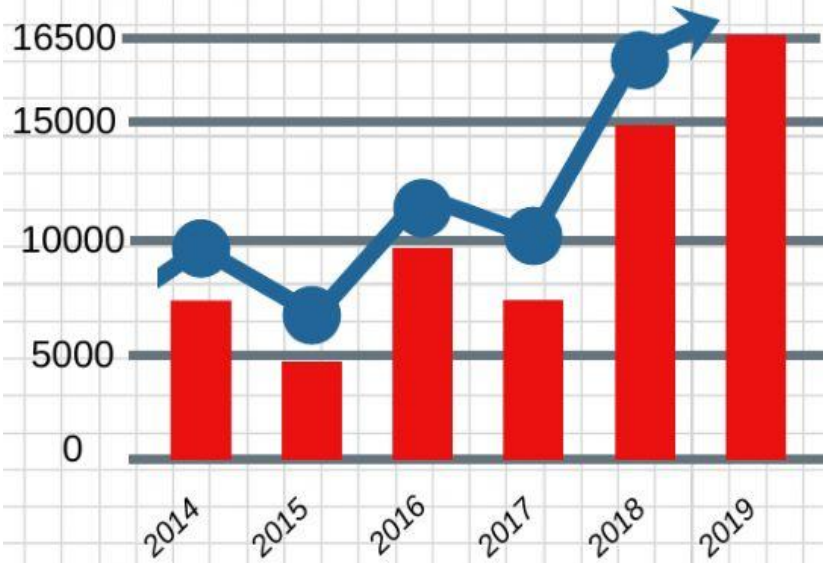

¿En qué año se visitó más el cine?

_____

¿En qué año se visitó menos el cine?

_____

¿Qué ocurrió entre el año 2014 y 2015?

- ☐ Aumentaron las visitas
- ☐ Disminuyeron las visitas
- ☐ Se mantuvieron las visitas

¿Cuántas visitas en total recibieron en los años 2015, 2016, 2018 y 2019?

Qué dos conceptos analiza la gráfica

- ☐ Visitas al cine por meses
- ☐ Compras de palomitas al año
- ☐ Visitas al cine por año

Entre qué años se produjo un mayor número de visitas

- ☐ Entre 2014 - 2015
- ☐ Entre 2016 - 2017
- ☐ Entre 2018 - 2019