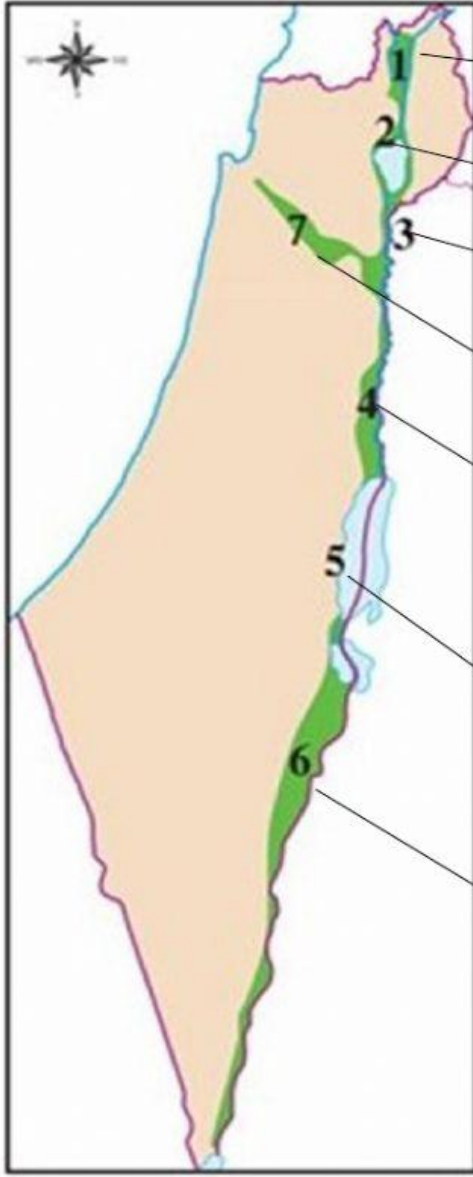

سجلوا أسماء المناطق الثانوية لقطاع الغور

مرج بن عامر - العربة - بحيرة طبريا وسهل طبريا (كينروت) - البحر الميت -
سهل الحولة - سهل بيسان - غور نهر الأردن