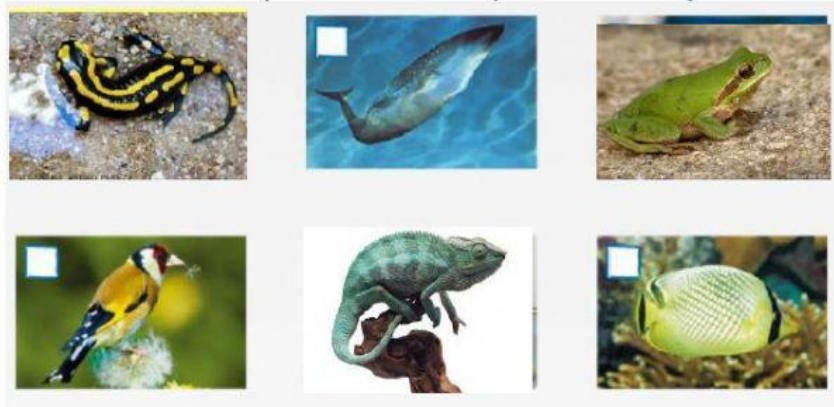

Els amfibis

Les característiques principals dels amfibis són:

- Són *vertebrats*.
- Són animals *ovíparos*.
(naixen d'ous)
- Tenen la *pell nua*.
- Tenen *metamorfosi*, és a dir, canvien de forma durant la seva vida
- Quan són *larves* respiren per les *brànquies* i, d'adults, pels *pulmons* i la *pell*.
- Viuen *prop de l'aigua*.

ACTIVITATS

1.- Escribe V si la frase es correcta o F si es incorrecta

Els amfibis són invertebrats	
Els amfibis són vertebrats	
Els amfibis tenen escames	
Els amfibis tenen la pell nua.	
Les larves dels amfibis respiren per brànquies.	
Els amfibis adults respiren pels pulmons	
Els amfibis fan la metamorfosi de larves a adults.	
Els amfibis viuen a prop de l'aigua.	
Els amfibis viuen lluny de l'aigua.	

2.- Marca amb una X els animals que siguin amfibis.

3.- Completa les frases sobre els amfibis

- Els amfibis naixen d'ous.

Són animals

- Tenen esquelet. Són animals

- Tenen la pell

- Respiren a través dels quan són adults.