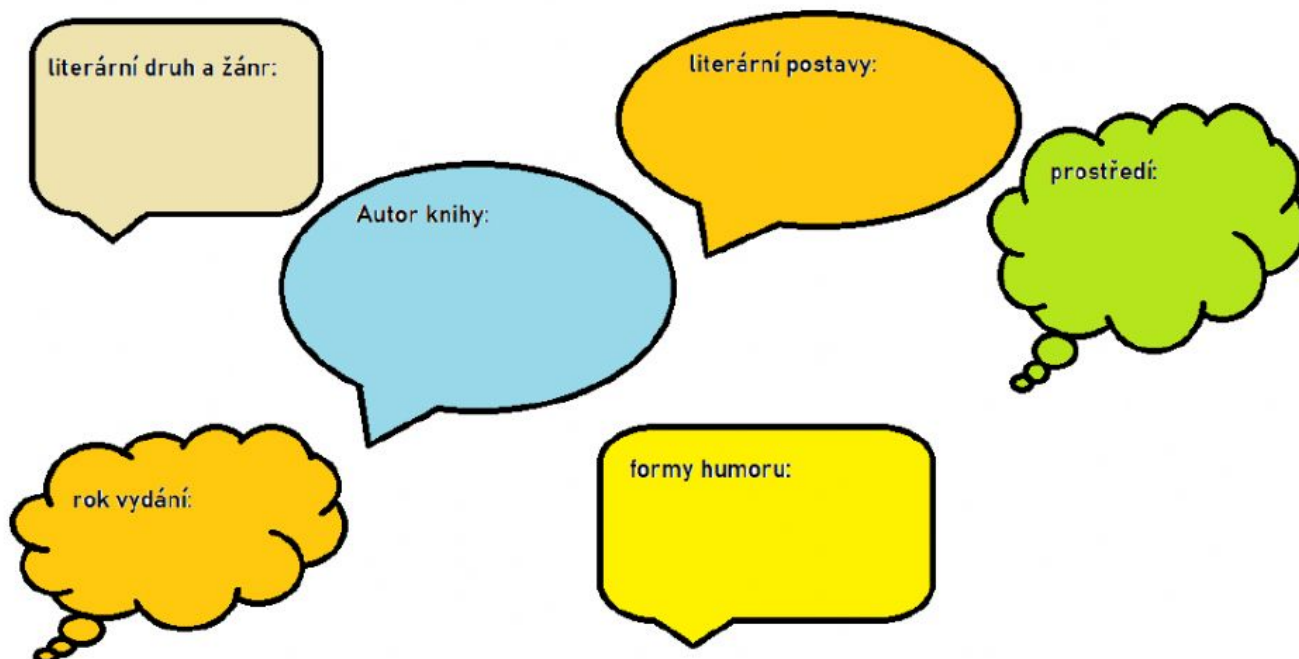

Saturnin: pracovní list po zhlédnutí filmové adaptace

Zjistěte podrobnosti o knižní předloze, podle níž je film natočen. Vepište informace do barevných bublin:

Vyber si jednu postavu (kromě Saturnina) a vytvoř o ní pětilístek:

_____ (jméno postavy)

_____ (přídavná jména)

_____ (slovesa)

_____ (věta)

_____ (shrnující pojem)

Postavu Saturnina se pokus výstižně charakterizovat 5 větami:

Která postava ti byla nejsympatičtější?

Proč?

Do jaké skupiny lidí podle teorie doktora Vlacha bys patřil?

Je něco, co bys na filmu ocenil?