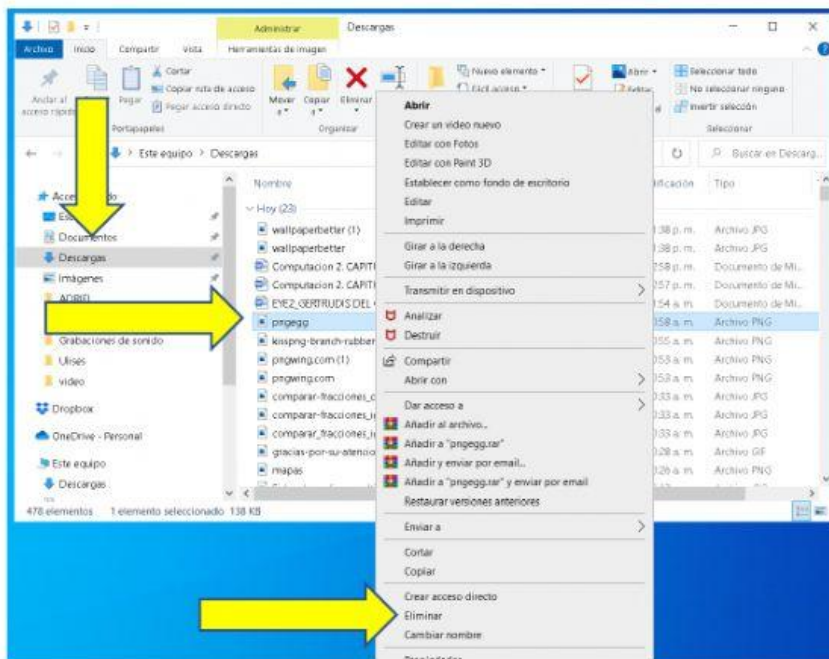

Capítulo 4. Herramientas del Sistema Operativo

¿Por qué crees que a ésta pantalla se le llama **Escritorio**?

Realizaremos un ejercicio de enviar un archivo a la Papelera de Reciclaje, borrarlo y recuperarlo.

1.- Entra a esta liga:

<https://www.wallpaperbetter.com/es/hd-wallpaper-skqdy/download>

2.- Entra al explorador de archivos, con el juego de teclas WINDOWS + E o haciendo clic en el ícono de Carpeta que está en tu barra de tareas.

3.- Dentro del explorador de Windows, da clic en el panel de lado derecho que dice "Descargas". Ahí encontrarás un archivo con el nombre "PNGEGG.PNG". da clic derecho en él y selecciona "Eliminar".