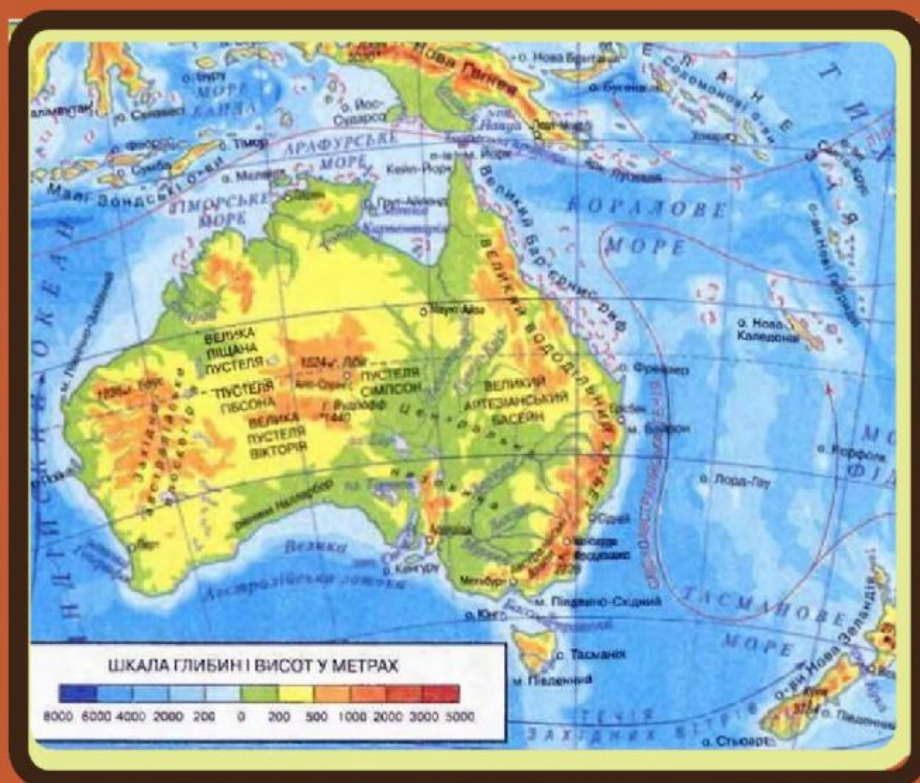

Берегова лінія Австралії (1)

LIVEWORKSHEETS

Берегова лінія Австралії

Нова Каледонія, Південно-Східний, Нова Зеландія, Географі, Стіп-Пойнт, Бассова, Арафурске, Фіджи Кейп-Йорк, Тасманове, Байрон, Нова Гвінея, Коралове, Торрессова, Тимор, Нова Гвінея, Арнем-Ленд, Тиморське, Карпентарія, Кука, Велика Австралійська, Тасманія, Йорк, Південний.

миси

ПРОТОКИ

МОРЯ

острови

ЗАТОКИ

півострови

LIVEWORKSHEETS