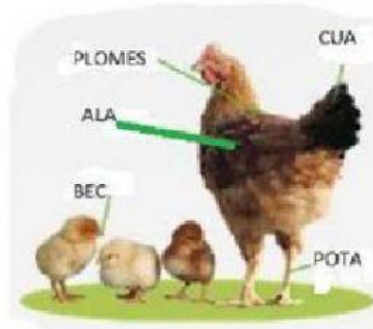

1.- Llegeix la informació.

Les aus

Les característiques principals de les aus són:

- Són **vertebrats**.
- Són animals **ovípara** (naixen d'ous)
- Tenen **bec**, dos potes i dos ales
- Tenen el **cos** recobert de **plomes**.
- Quasi tots es desplacen **volant**, (menys la gallina o el pingüi que no poden volar) alguns poden **caminar** o **nedar**.
- Alguns són **carnívors** (voltor o àguila), altres són **herbívors** (canari) i alguns són **omnívors** (gallina)
- Respiren pels **pulmons**

1.-Escriu si és cert C o fals F

Les aus són invertebrades.	
Les aus són ovípara, neixen d'un ou.	
Les aus quan són petites mamen.	
Totes les aus volen.	
Les aus respiren per pulmons com els mamífers.	
L'estruc i el pingüi són aus.	

2.- Escull l'opció correcta

- Camina, però no vola ni neda
- Camina, neda i vola
- Camina, neda i no vola
- Camina, no neda i vola