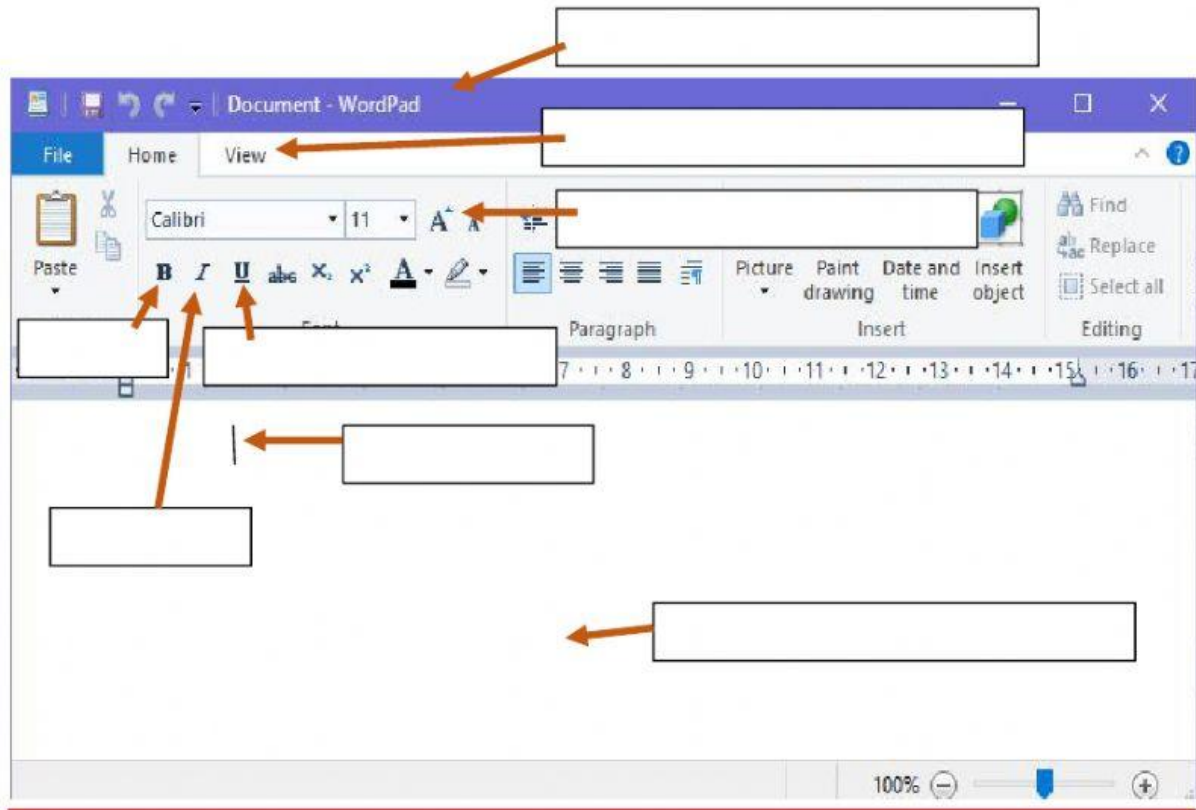

Revision : WordPad

<u>Work Area</u>	<u>View Tab</u>
<u>Italic</u>	<u>Cursor</u>
<u>Grow Size</u>	<u>Bold</u>
<u>Title Bar</u>	<u>Underline</u>