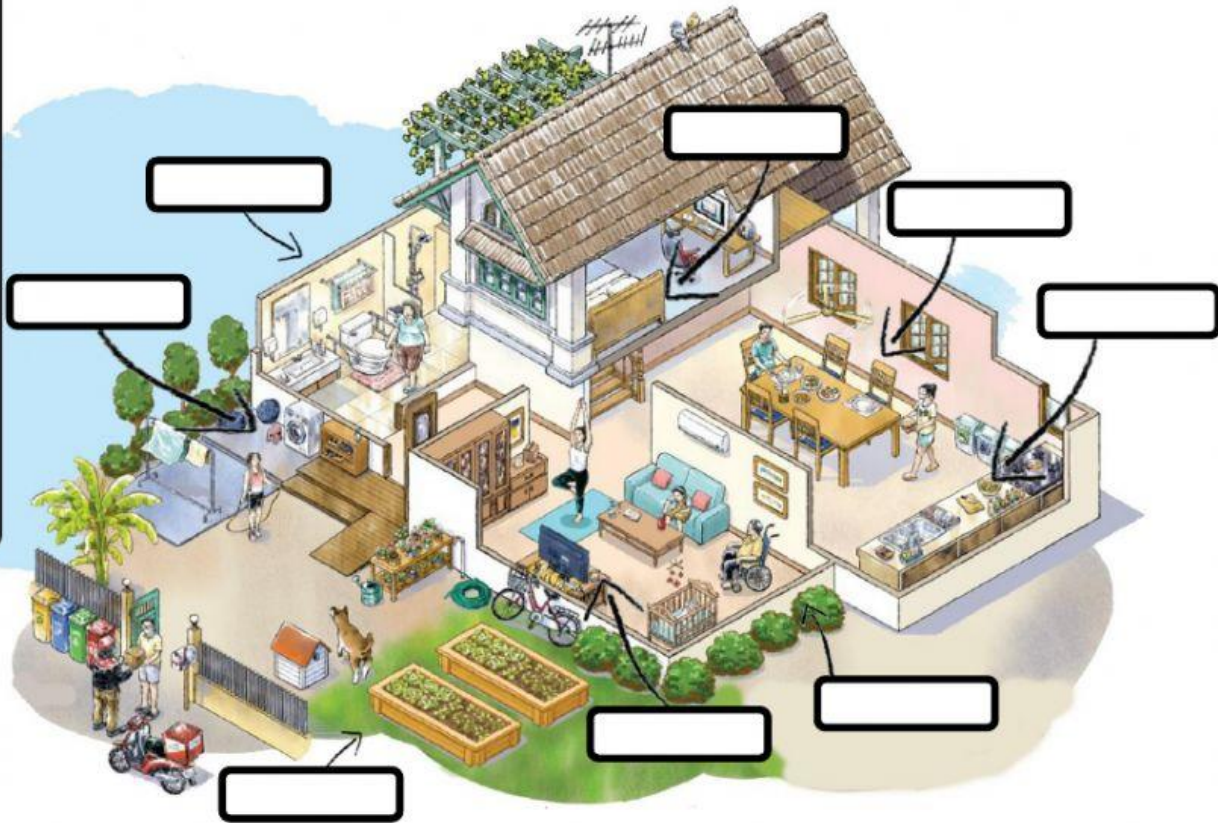

ใบงานบูรณาการชีวิตวิถีใหม่..ในบ้าน (New Normal Lifestyles)

(1.) Instructions : Fill in the blank. จงเติมคำในช่องว่าง

- Kitchen
- Bedroom
- Bathroom
- Living room
- Dining room
- Garden
- Bush
- Laundry room

(๒.) จงเขียนเรื่องตามจินตนาการและสร้างสรรค์ ในหัวข้อ ชีวิตวิถีใหม่..ในบ้าน
(ความยาวประมาณ 8-10 บรรทัด)

Lined writing area with 12 horizontal lines for the student to write their response.