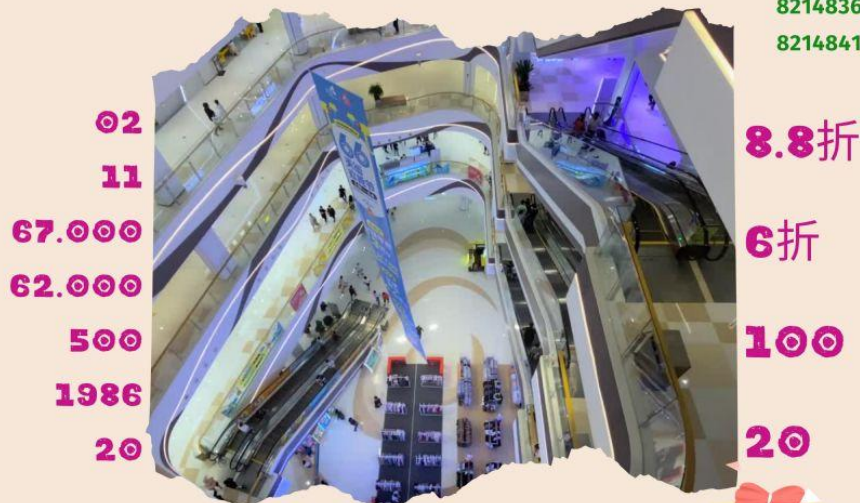

06.03: 店庆促销活动

时代商场位于北京市中心，是北京著名的大型百货公司。商场地下2层，地上11层，建筑面积 67,000 平米，营业面积 62,000 平米，有 500 个停车位。商场从 1986 年成立到现在已有 20 多年历史，为了迎接本次店庆，本商场将在本月举办大型促销活动。

活动内容:

NHILEE'S CLASS

活动期间所有商品一律 8.8 折，部分商品 6 折，另外，消费满 100 元返 20 元购物券，活动期间还有更多更好的礼物等着您。

活动时间：6月18号-28号

营业时间：9:00-21:00

9:00-22:00(周末)

咨询电话：82148130

82148365

82148410

¥100

优惠券
满30元使用