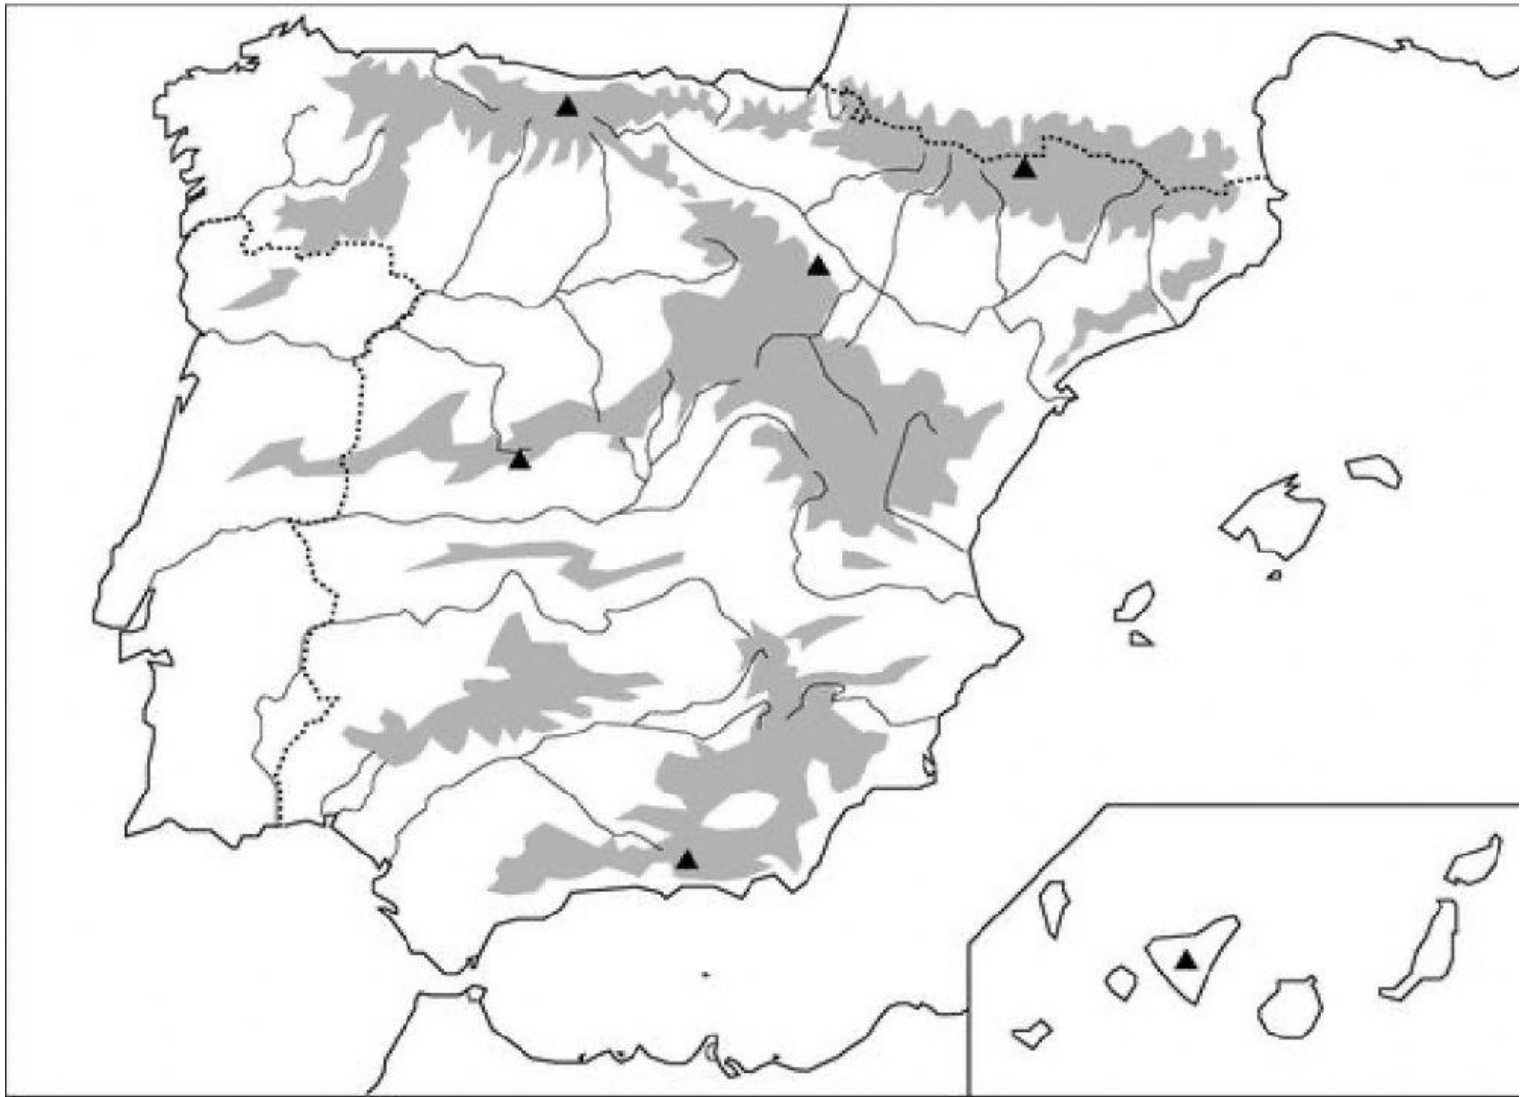

# MAPA FÍSIC D'ESPANYA

Situa les muntanyes al seu lloc corresponent

Aneto

Torre Cerredo

Peñalara

Mulhacén

Moncayo

Teide