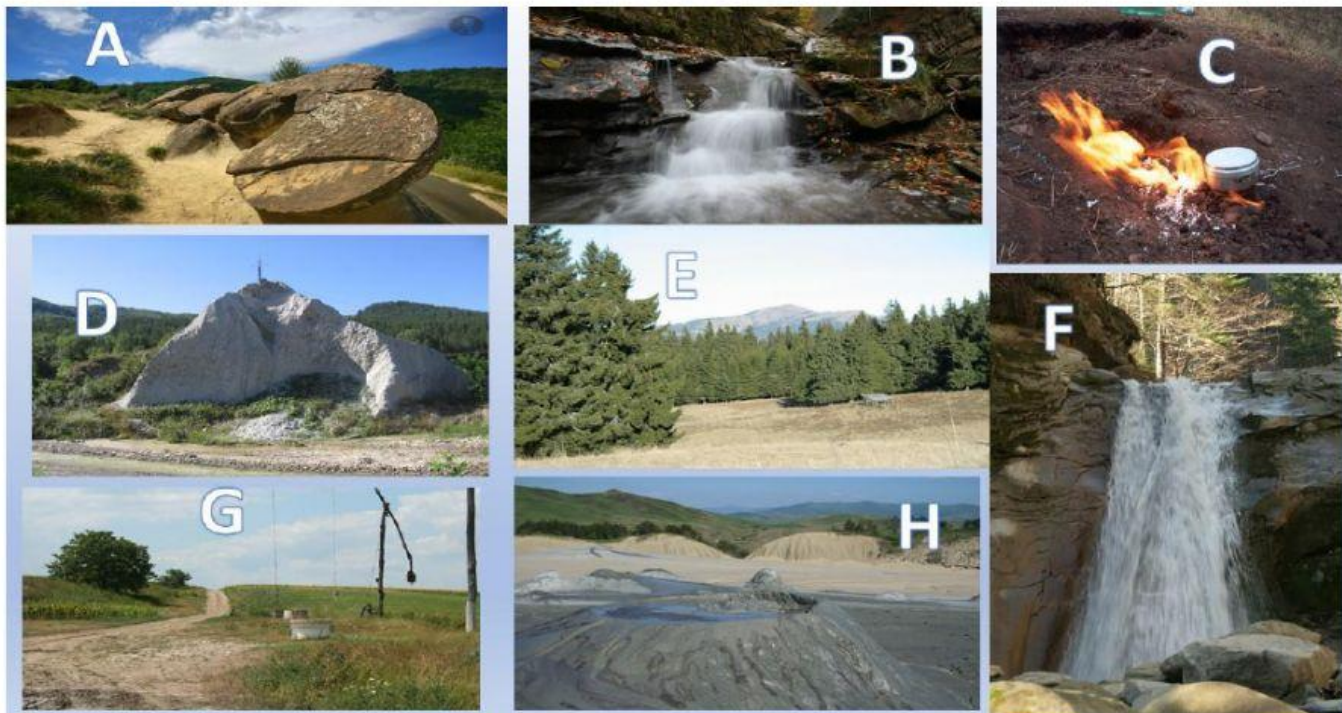

Imagini din unități/subunități de relief reprezentative din județul Buzău

În colajul de imagini de mai jos sunt imagini reprezentative cu forme de relief reprezentative din județul Buzău. Ele sunt marcate cu litere majuscule de la A la H. Analizați imaginile și trasați săgeți între denumire corectă și litera cu care este marcată fiecare imagine.

Babele de la Ulmet

Cascada Cașoca

Cascada Râmnicului

Contactul dintre Câmpia Râmnicului și
Câmpia Siretului Inferior

Focul Viu-Terca-Lopătari

Grunjul-Mânzălești

Vârful Penteleu-văzut din Podu
Calului

Vulcanii Noroioși