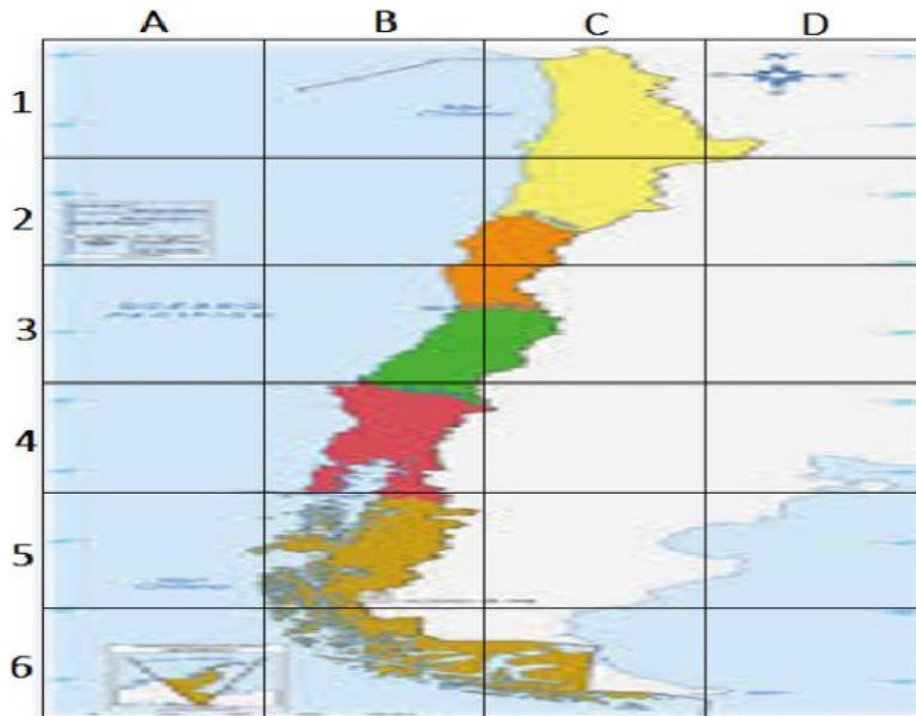

Ficha de Coordenadas

Observa el mapa de Chile y ubica los tesoros naturales correspondientes:

Recorta y ubica en la cuadrícula los siguientes recursos naturales que son representativos de cada zona de nuestro país:

COBRE (C , 2)

HORTALIZAS (B , 3)

SALITRE (C , 1)

RESERVA DE AGUA DULCE (B , 5)

RECURSOS LACTEOS (B , 4)

FRUTAS (C , 3)

Responde:

a) ¿Qué recursos naturales son representativos de la zona norte de Chile?