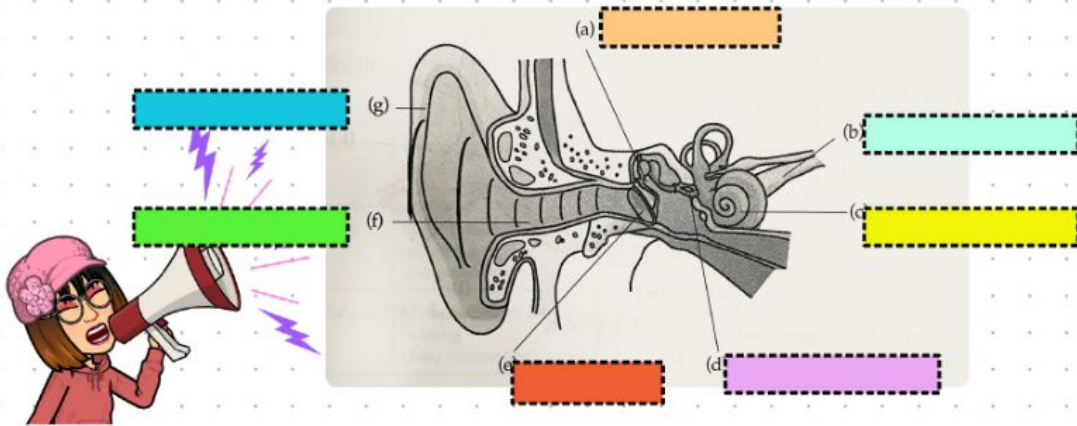

Ulangkaji Bab 1

Pilih Label yg betul bagi Struktur-struktur dalam organ deria Telinga dan Hidung serta jenis-jenis reseptor pada Lidah

15 MARKAH