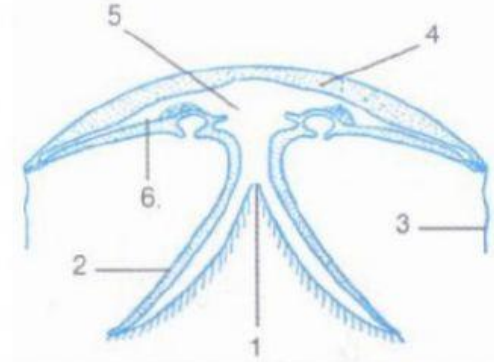

BÀI 9. ĐA DẠNG NGÀNH RUỘT KHOANG

SỨA

<https://www.youtube.com/watch?v=zAQ01riJHFE>

Đặc điểm	Hình dạng		Miệng		Đối xứng		Tế bào tự vệ		Khả năng di chuyển	
	Hình trụ	Hình dù	Ở trên	Ở dưới	Không đối xứng	Toả tròn	Không	Có	Bằng tua miệng	Bằng dù
Sứa										
Thủy tức										