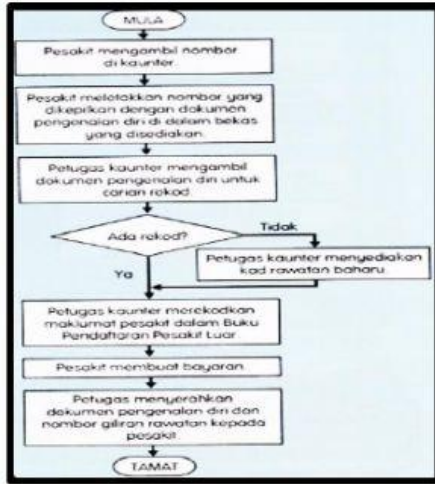

UNIT 2: ALGORITMA, PSEUDOKOD DAN CARTA ALIR

Nama:

Kelas :

2.1 Mengenal Algoritma, Pseudokod dan Carta Alir

Kenalpasti **Algoritma**, **Pseudokod** atau **Carta alir** dengan betul.

Beli tiket ke Stesen Bandar Tasik Selatan di Stesen KLIA2.
 Naik tren Laluan KLIA Transit.
 Turun di Stesen Bandar Tasik Selatan.
 Beli tiket ke Stesen Ampang.
 Naik tren Laluan Sri Petaling.
 Turun di Stesen Chan Sow Lin.
 Naik tren Laluan Ampang.
 Turun di Stesen Ampang.

MULA
 PILIH warna merah
 LUKIS garis ke kanan sepanjang 100 unit
 PILIH warna biru
 LUKIS garis ke bawah sepanjang 100 unit
 PILIH warna ungu
 LUKIS garis ke kiri sepanjang 100 unit
 PILIH warna hijau
 LUKIS garis ke atas sepanjang 100 unit
 TAMAT