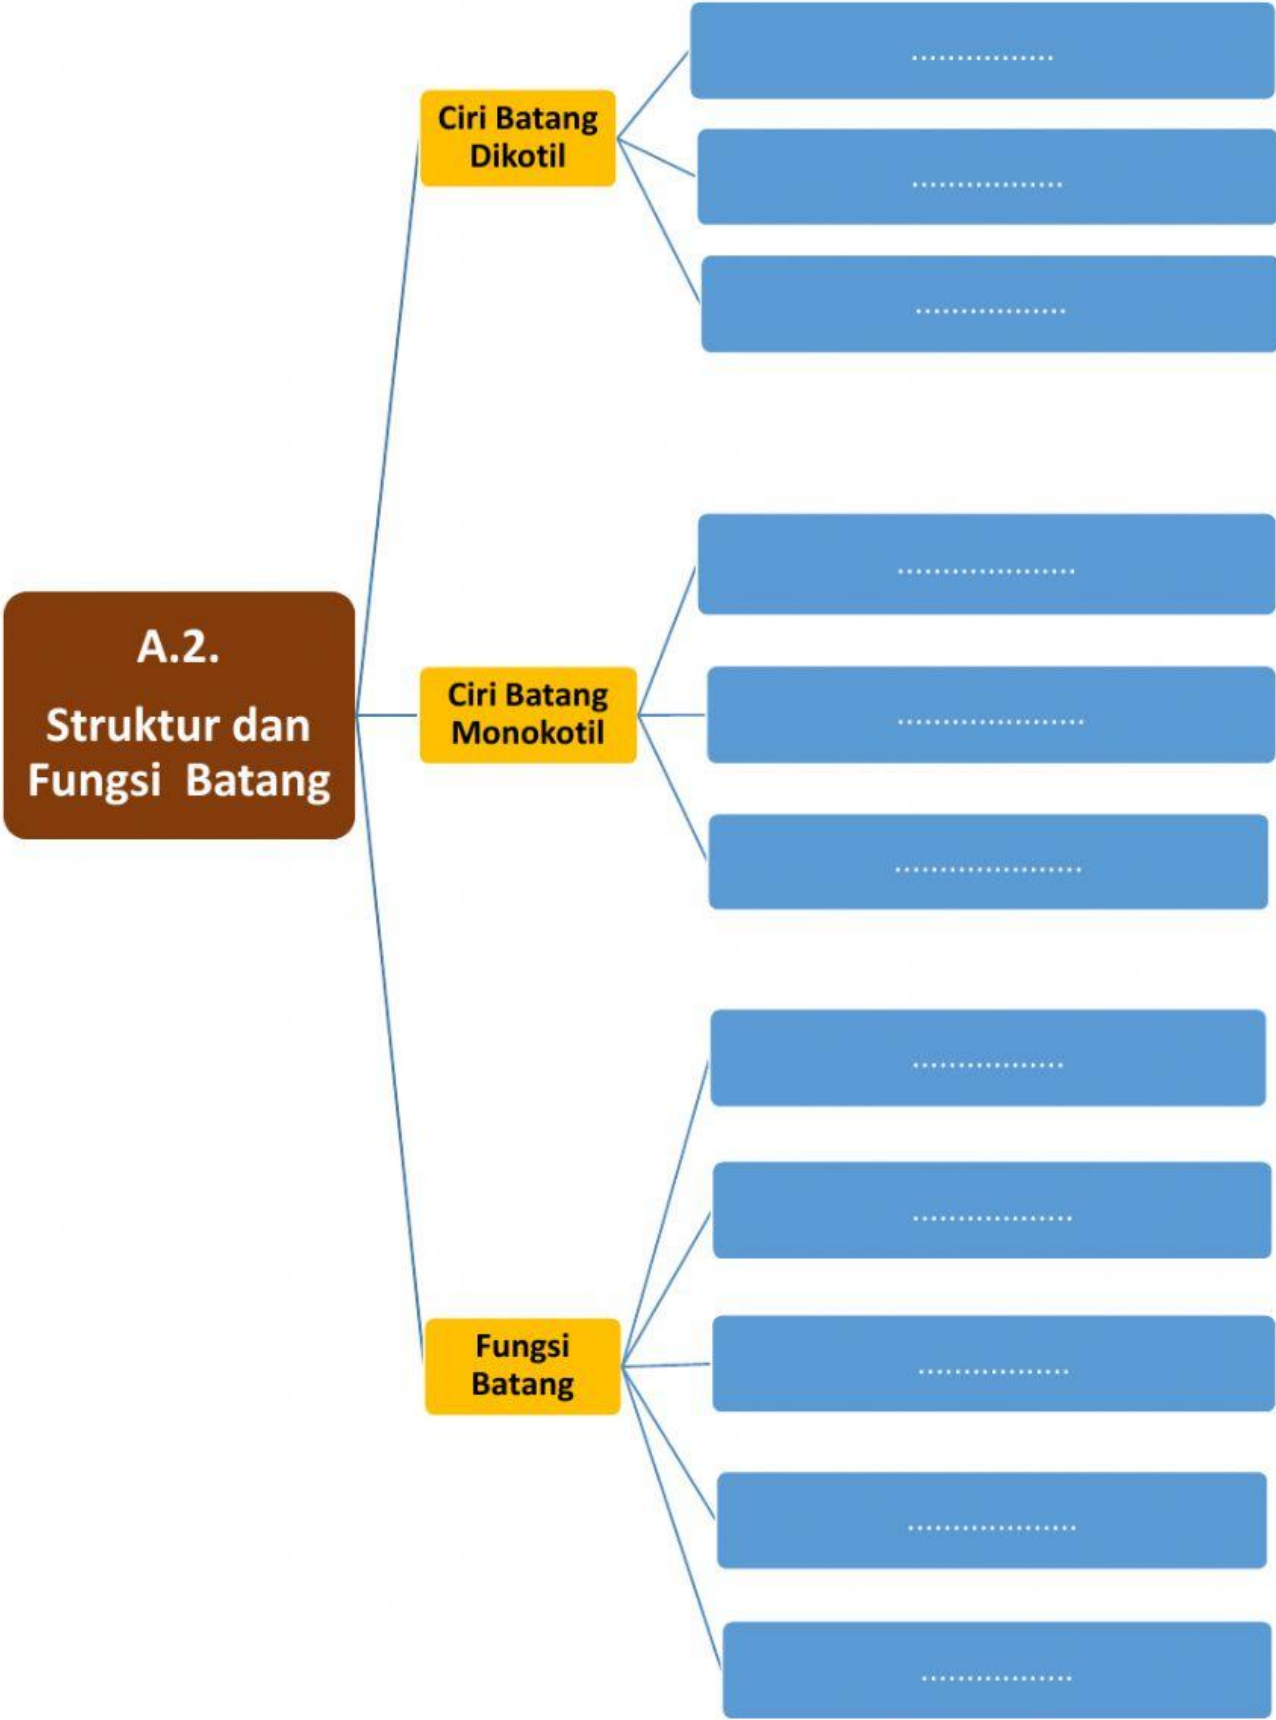

PETA KONSEP STRUKTUR DAN FUNGSI TUMBUHAN

NAMA SISWA :

KELAS :

NO.ABSEN :

Lengkapilah Peta Konsep di Bawah ini !

**A.3.
Struktur dan
Fungsi Daun**

Bagian Daun

.....

.....

Fungsi Daun

.....

.....

.....

.....

.....

**A.4.
Struktur dan
Fungsi Bunga**

**Bagian-bagian
Bunga**

.....

.....

.....

.....

.....

.....

**Bagian Bunga
berdasarkan Alat
Kelaminnya**

.....

.....

**A.5.
Struktur dan
Fungsi Buah
dan Biji**

**Bagian -bagian
Biji**

.....

.....

.....