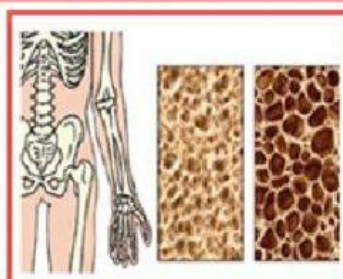

LEMBAR KERJA PESERTA DIDIK  
(LKPD)

Nama :

No. Absen :

Kelas :

Langkah-langkah kegiatan:

1. Bacalah teks bacaan berjudul "Gerabah dari Pulau Madura" lalu tuliskan ide pokok dari masing-masing paragraf!

Paragraf	Ide Pokok
1	
2	
3	
4	
5	
6	
7	
8	
9	
10	
11	

2. Tonton dan catat informasi yang kalian dapatkan dari video berikut ini!

3. Setelah itu kerjakan soal di bawah ini dengan cara memberikan nama pada jenis kelainan pada tulang sesuai dengan gambar!

Skoliosis