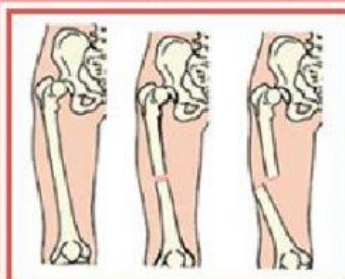

LEMBAR KERJA PESERTA DIDIK  
(LKPD)

Nama :

No. Absen :

Kelas :

Langkah-langkah kegiatan:

1. Bacalah teks bacaan berjudul "Gerabah dari Pulau Madura" lalu tuliskan ide pokok dari masing-masing paragraf!

Paragraf	Ide Pokok
1	
2	
3	
4	
5	
6	
7	
8	
9	
10	
11	

2. Tonton dan catat informasi yang kalian dapatkan dari video berikut ini!

3. Setelah itu kerjakan soal di bawah ini dengan cara memberikan nama pada jenis kelainan pada tulang sesuai dengan gambar!

Skoliosis